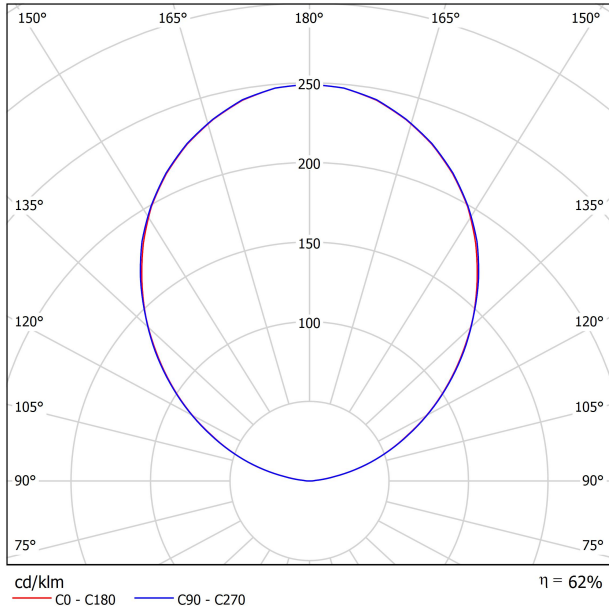

APPARECCHIO | DATI FOTOMETRICI

62%

100°

Efficienza luminosa	62%
Angolo del fascio di luce	100°

APPARECCHIO | DATI ELETTRICI

Incluso

23,45 W

220V/240V

DIAGRAMMA DI ABBAGLIAMENTO POLARE

DIAGRAMMA CONICO

5.0	12.09 12.00	E(180°) E(C90) 129.6° E(C0) 129.8°	24 3 3
4.0	9.67 9.60	E(180°) E(C90) 129.6° E(C0) 129.8°	38 5 5
3.0	7.25 7.20	E(180°) E(C90) 129.6° E(C0) 129.8°	68 9 9
2.0	4.84 4.80	E(180°) E(C90) 129.6° E(C0) 129.8°	153 20 20
1.0	2.42 2.40	E(180°) E(C90) 129.6° E(C0) 129.8°	610 79 80
Distance [m]		Cone Diameter [m]	
— C0 - C180 (Half-value Angle: 100.4°)		— C90 - C270 (Half-value Angle: 100.8°)	
		Illuminance [lx]	