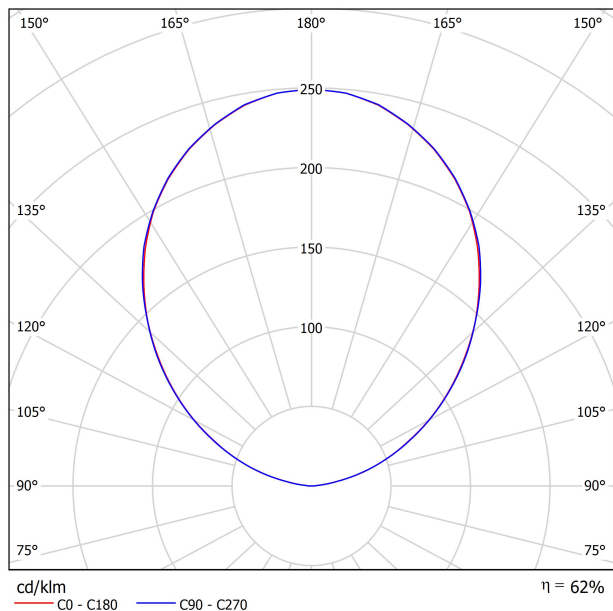

DIAGRAMME POLAIRE

DIAGRAMME CONIQUE

5.0	12.09 12.00	E(180°) E(C90) 129.6° E(C0) 129.8°	26 3 3
4.0	9.67 9.60	E(180°) E(C90) 129.6° E(C0) 129.8°	41 5 5
3.0	7.25 7.20	E(180°) E(C90) 129.6° E(C0) 129.8°	73 10 10
2.0	4.84 4.80	E(180°) E(C90) 129.6° E(C0) 129.8°	165 21 22
1.0	2.42 2.40	E(180°) E(C90) 129.6° E(C0) 129.8°	660 86 87
Distance [m]		Cone Diameter [m]	
— C0 - C180 (Half-value Angle: 100.4°)		— C90 - C270 (Half-value Angle: 100.8°)	
		Illuminance [lx]	