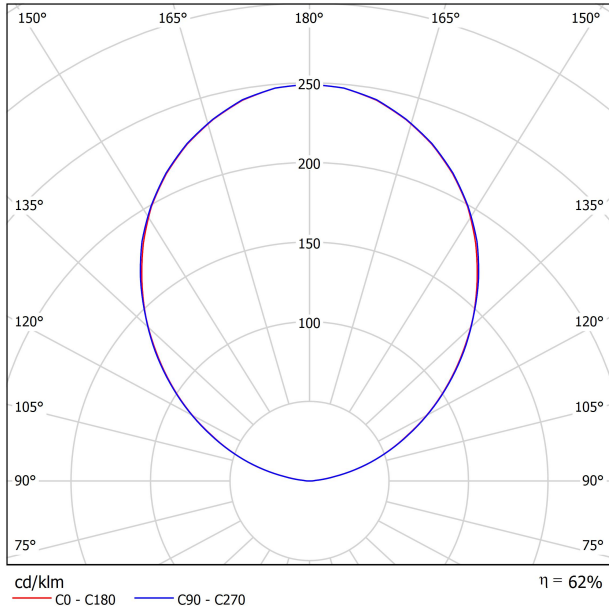

DIAGRAMMA DI ABBAGLIAMENTO POLARE

DIAGRAMMA CONICO

5.0	12.09	E(180°)	26
	12.00	E(C90) 129.6°	3
		E(C0) 129.8°	3
4.0	9.67	E(180°)	41
	9.60	E(C90) 129.6°	5
		E(C0) 129.8°	5
3.0	7.25	E(180°)	73
	7.20	E(C90) 129.6°	10
		E(C0) 129.8°	10
2.0	4.84	E(180°)	165
	4.80	E(C90) 129.6°	21
		E(C0) 129.8°	22
1.0	2.42	E(180°)	660
	2.40	E(C90) 129.6°	86
		E(C0) 129.8°	87

Distance [m] Cone Diameter [m] Illuminance [lx]

— C0 - C180 (Half-value Angle: 100.4°)

— C90 - C270 (Half-value Angle: 100.8°)

Fuente de luz (LED) reemplazable por un profesional autorizado

Replaceable (LED only) light source by an authorized professional.