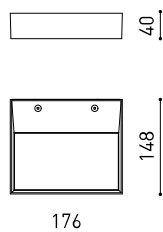

DIMENSIONI

Nome	REC MINI DIM PUSH 3000K PAIN
Articolo	A3080031PR
Colore	Base aggrappante
Categoria	WALL

PRODOTTO

REC MINI DIM PUSH 3000K PAIN

A3080031PR

Base aggrappante

WALL

SORGENTE DI LUCE

232 x 190 x 48 mm

1

Alluminio / Polimetilmetacrilato

Tenuta stagna	IP20
Wireless control	Consultare
Peso	900 g
Peso compresso l'imballaggio	975 g
Dimensioni dell'imballaggio	232 x 190 x 48 mm
Unità per imballaggio	1
Materiali	Alluminio / Polimetilmetacrilato