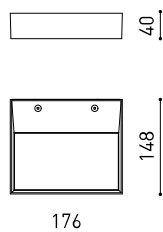

### DIMENSIONS

Nom	REC MINI DIM PUSH 3000K WT
Référence	A3080031WT
Couleur	Blanc Texturé
RAL	9016
Catégorie	WALL

### D'AUTRES DONNÉES

IP20

Veillez consulter

900 g

975 g

232 x 190 x 48 mm

1

Aluminium / Polyméthacrylate De Méthyle

Étanchéité	IP20
Contrôle sans fil	Veillez consulter
Poids	900 g
Poids avec emballage	975 g
Dimensions de l'emballage	232 x 190 x 48 mm
Unités par emballage	1
Matériaux	Aluminium / Polyméthacrylate De Méthyle

DIAGRAMME POLAIRE

DIAGRAMME CONIQUE

5.0	12.09 12.00	E(180°) E(C90) 129.6° E(C0) 129.8°	32 4 4
4.0	9.67 9.60	E(180°) E(C90) 129.6° E(C0) 129.8°	50 6 7
3.0	7.25 7.20	E(180°) E(C90) 129.6° E(C0) 129.8°	89 12 12
2.0	4.84 4.80	E(180°) E(C90) 129.6° E(C0) 129.8°	200 26 26
1.0	2.42 2.40	E(180°) E(C90) 129.6° E(C0) 129.8°	798 104 105
Distance [m]		Cone Diameter [m]	
— C0 - C180 (Half-value Angle: 100.4°)		— C90 - C270 (Half-value Angle: 100.8°)	
		Illuminance [lx]	