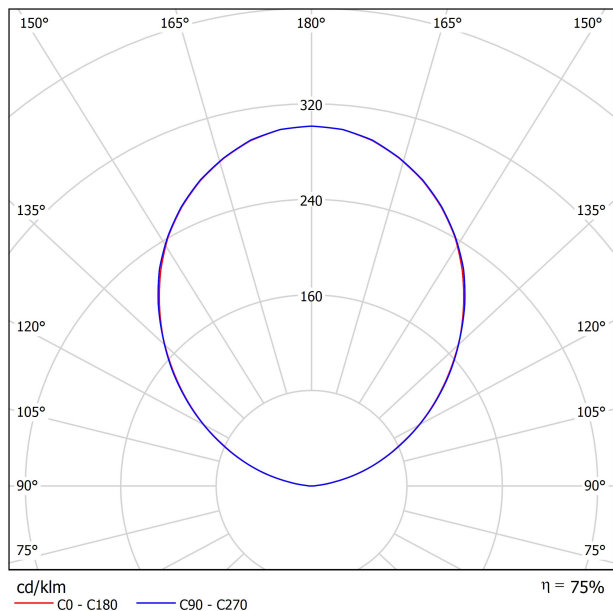

DIAGRAMME POLAIRE

DIAGRAMME CONIQUE

5.0	12.09 12.00	E(180°) E(C90) 129.6° E(C0) 129.8°	32 4 4
4.0	9.67 9.60	E(180°) E(C90) 129.6° E(C0) 129.8°	50 6 7
3.0	7.25 7.20	E(180°) E(C90) 129.6° E(C0) 129.8°	89 12 12
2.0	4.84 4.80	E(180°) E(C90) 129.6° E(C0) 129.8°	200 26 26
1.0	2.42 2.40	E(180°) E(C90) 129.6° E(C0) 129.8°	798 104 105
Distance [m]		Cone Diameter [m]	
— C0 - C180 (Half-value Angle: 100.4°)		— C90 - C270 (Half-value Angle: 100.8°)	
		Illuminance [lx]	