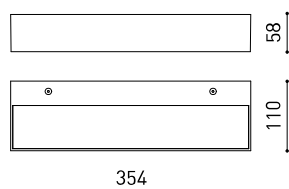

Dimensiones

Nombre	REC DOUBLE ENGINE 2700K PAINT
Referencia	A3090110PR
Color	Imprimación
Categoría	WALL

PRODUCTO

Tipo	LED
Flujo luminoso	2 X 2075 lm
Temperatura de color	2700 K
Estabilidad cromática	MacAdam Step 2
Índice de reproducción cromática	CRI > 90
Potencia	2 X 14,7 W
Corriente	2 X 450 mA
Eficacia	141 lm/W
Horas de vida del LED	L80B10 > 60.000h
Eficiencia energética	E

LUMINARIA | DATOS ELÉCTRICOS

Estanqueidad	IP20
Control inalámbrico	Consultar
Peso	2095 g
Peso con embalaje	2220 g
Dimensiones embalaje	408 x 145 x 64 mm
Unidades por embalaje	1
Materiales	Aluminio / Polimetilmetacrilato