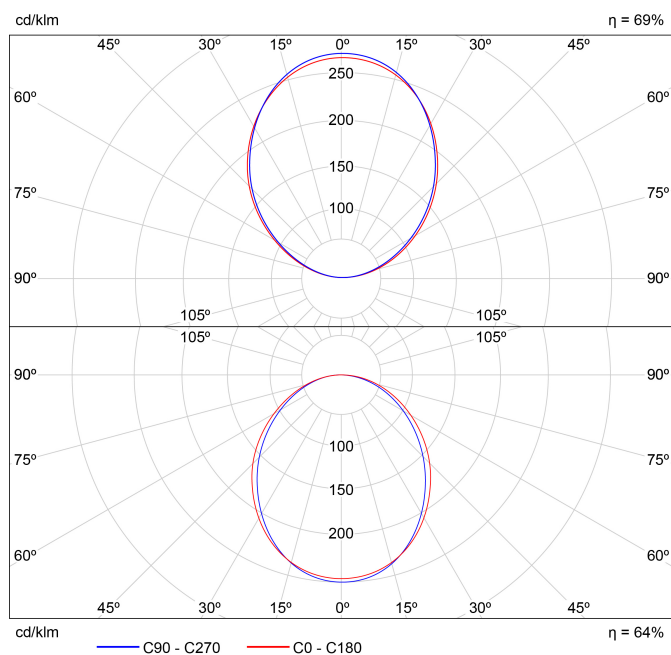

Dimensiones

Nombre	REC DOUBLE ENGINE 2700K PAINT
Referencia	A3090110PR
Color	Imprimación
Categoría	WALL

PRODUCTO

Tipo	LED
Flujo luminoso	2 X 2075 lm
Temperatura de color	2700 K
Estabilidad cromática	MacAdam Step 2
Índice de reproducción cromática	CRI > 90
Potencia	2 X 14,7 W
Corriente	2 X 450 mA
Eficacia	141 lm/W
Horas de vida del LED	L80B10 > 60.000h
Eficiencia energética	E

LUMINARIA | DATOS ELÉCTRICOS

Estanqueidad	IP20
Control inalámbrico	Consultar
Peso	2095 g
Peso con embalaje	2220 g
Dimensiones embalaje	408 x 145 x 64 mm
Unidades por embalaje	1
Materiales	Aluminio / Polimetilmetacrilato

Diagrama polar

Diagrama cónico

C90 - C270 (Half-value Angle: 99.4°)		C0 - C180 (Half-value Angle: 103.4°)	
4.0	9.43	E(0°)	35
	10.13	E(C90) 130.3°	5
		E(C0) 128.3°	4
3.0	7.07	E(0°)	62
	7.60	E(C90) 130.3°	9
		E(C0) 128.3°	7
2.0	4.72	E(0°)	139
	5.06	E(C90) 130.3°	19
		E(C0) 128.3°	17
1.0	2.36	E(0°)	556
	2.53	E(C90) 130.3°	77
		E(C0) 128.3°	66
1.0	2.32	E(0°)	511
	2.61	E(C90) 49.2°	73
		E(C0) 52.5°	58
2.0	4.63	E(0°)	128
	5.21	E(C90) 49.2°	18
		E(C0) 52.5°	14
3.0	6.95	E(0°)	57
	7.82	E(C90) 49.2°	8
		E(C0) 52.5°	6
4.0	9.27	E(0°)	32
	10.43	E(C90) 49.2°	5
		E(C0) 52.5°	4

Distance [m] Cone Diameter [m] Illuminance [lx]

— C90 - C270 (Half-value Angle: 98.4°) — C0 - C180 (Half-value Angle: 105.0°)

Fuente de luz (LED) reemplazable por un profesional autorizado
 Replaceable (LED only) light source by an authorized professional.
 Source lumineuse (LED) remplaçable par un professionnel agréé
 Sorgente luminosa (LED) sostituibile da parte di un professionista autorizzato
 Austauschbare (LED) Lichtquelle durch einen autorisierten Fachmann