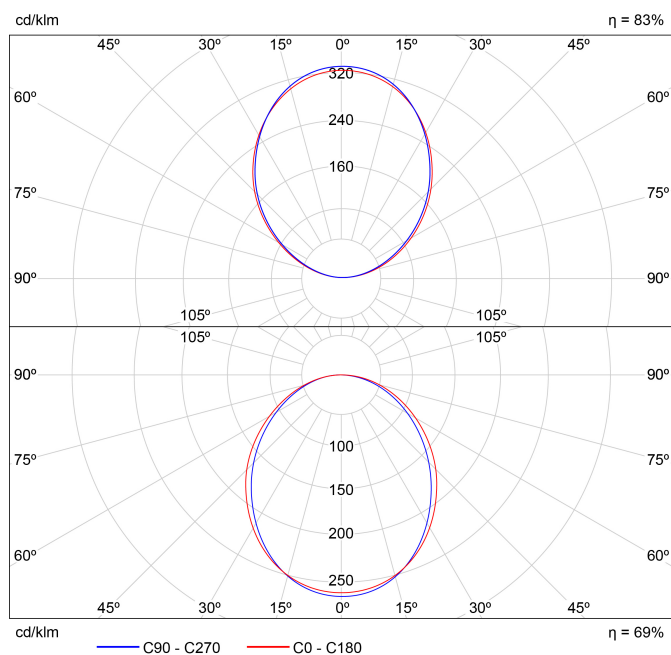

## PRODUCTO

Tipo	LED
Flujo luminoso	2 X 2075 lm
Temperatura de color	2700 K
Estabilidad cromática	MacAdam Step 2
Índice de reproducción cromática	CRI > 90
Potencia	2 X 14,7 W
Corriente	2 X 450 mA
Eficacia	141 lm/W
Horas de vida del LED	L80B10 > 60.000h
Eficiencia energética	E

## FUENTE DE LUZ

Eficiencia lumínica	76%
Ángulo del haz de luz	103°

## LUMINARIA | DATOS ELÉCTRICOS

Estanqueidad	IP20
Control inalámbrico	Consultar
Peso	2095 g
Peso con embalaje	2220 g
Dimensiones embalaje	408 x 145 x 64 mm
Unidades por embalaje	1
Materiales	Aluminio / Polimetilmetacrilato

## Diagrama polar