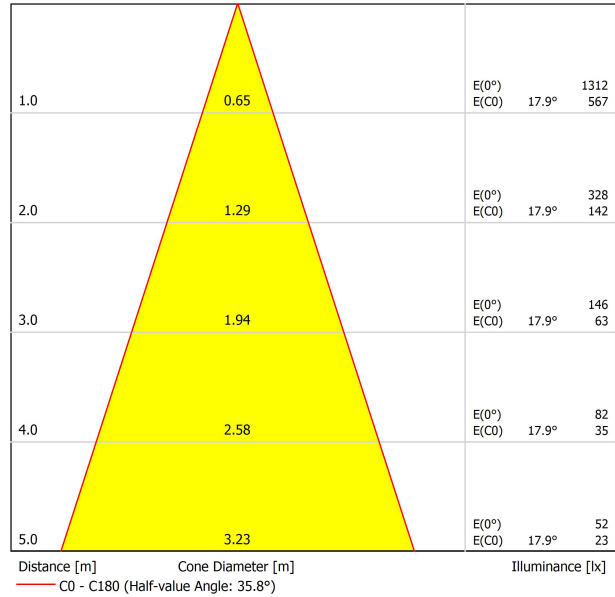

KEGELDIAGRAMM

UGR

Glare Evaluation According to UGR													
p Ceiling		70	70	50	50	30	30	70	70	50	50	30	30
p Walls		50	30	50	30	30	30	50	30	50	30	30	30
p Floor		20	20	20	20	20	20	20	20	20	20	20	20
Room Size X	Room Size Y	Viewing direction at right angles to lamp axis					Viewing direction parallel to lamp axis						
2H	2H	18.3	19.1	18.6	19.3	19.5	18.3	19.1	18.6	19.3	19.5		
	3H	20.2	21.0	20.5	21.2	21.4	20.2	21.0	20.5	21.2	21.4		
	4H	21.0	21.7	21.4	22.0	22.3	21.0	21.7	21.4	22.0	22.3		
	6H	21.8	22.4	22.1	22.7	23.0	21.8	22.4	22.1	22.7	23.0		
	8H	22.1	22.7	22.4	23.0	23.3	22.1	22.7	22.4	23.0	23.3		
4H	12H	22.4	23.0	22.8	23.3	23.6	22.4	23.0	22.8	23.3	23.6		
	2H	18.9	19.6	19.2	19.9	20.1	18.9	19.6	19.2	19.9	20.1		
	3H	21.1	21.7	21.4	22.0	22.3	21.1	21.7	21.4	22.0	22.3		
	4H	22.1	22.6	22.4	22.9	23.3	22.1	22.6	22.4	22.9	23.3		
	6H	23.0	23.4	23.4	23.8	24.2	23.0	23.4	23.4	23.8	24.2		
8H	8H	23.4	23.8	23.8	24.2	24.6	23.4	23.8	23.8	24.2	24.6		
	12H	23.8	24.1	24.2	24.5	24.9	23.8	24.1	24.2	24.5	24.9		
	4H	22.4	22.8	22.9	23.2	23.6	22.4	22.8	22.9	23.2	23.6		
	6H	23.5	23.8	24.0	24.3	24.7	23.5	23.8	24.0	24.3	24.7		
	8H	24.1	24.3	24.5	24.8	25.2	24.1	24.3	24.5	24.8	25.2		
12H	12H	24.6	24.8	25.1	25.3	25.8	24.6	24.8	25.1	25.3	25.8		
	4H	22.5	22.9	22.9	23.3	23.7	22.5	22.9	22.9	23.3	23.7		
	6H	23.7	23.9	24.1	24.4	24.8	23.7	23.9	24.1	24.4	24.8		
	8H	24.3	24.5	24.7	24.9	25.4	24.3	24.5	24.7	24.9	25.4		
	Variation of the observer position for the luminaire distances S												
S = 1.0H	+0.3 / -0.1					+0.3 / -0.1							
S = 1.5H	+0.6 / -0.4					+0.6 / -0.4							
S = 2.0H	+1.0 / -0.6					+1.0 / -0.6							
Standard table	BK07					BK07							
Correction Summand	7.0					7.0							

Corrected Glare Indices referring to 800lm Total Luminous Flux