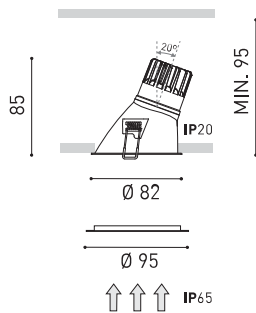

Dimensiones

Accesorios

ADD-ON BEZEL

Premios

Nombre	SWAP IP65 ASYMM M SUPERCRI 7W 2700K W
Referencia	A3162210W65
Color	Blanco Mate
RAL	Color en masa similar a RAL 9010
Categoría	CEILING RECESSED

Tipo	LED
Flujo luminoso	770 lm
Temperatura de color	2700 K
Estabilidad cromática	MacAdam Step 2
Índice de reproducción cromática	CRI > 97
Potencia	7 W
Corriente	200 mA
Eficacia	110 lm/W
Horas de vida del LED	L90B10 > 55.000h
Eficiencia energética	E

Estanqueidad	IP65
Control inalámbrico	Consultar
Alimentación de emergencia	Consultar
Resistencia a impactos	IK07
Medidas de empotramiento	Ø75 mm
Peso	215 g
Peso con embalaje	256 g
Dimensiones embalaje	99 x 102 x 107 mm
Unidades por embalaje	1
Materiales	Aluminio / Policarbonato

PRODUCTO

FUENTE DE LUZ

LUMINARIA | DATOS FOTOMÉTRICOS

LUMINARIA | DATOS ELÉCTRICOS

OTROS DATOS

Swap es un spot LED empotrable que destaca por el minimalismo de su estética, su perfecta integración en el techo y un notable confort visual, gracias a su pequeño reflector ubicado en posición retranqueada respecto al plano del techo. Al encenderse, su pantalla en acabado mate genera un atractivo efecto, un discreto círculo de luz. Incluye un bisel extra, de uso opcional, para cubrir diámetros de empotramiento mayores.

Diagrama polar

cd/klm
 — C0 - C180 — C90 - C270

$\eta = 81\%$

Diagrama cónico

Distance [m] Cone Diameter [m] Illuminance [lx]
 — C90 - C270 (Half-value Angle: 45°) — C0 - C180 (Half-value Angle: 38°)

Model	Swap M Add-On Bezel
Colour	W <input type="checkbox"/> Matt white
Category	Accessories