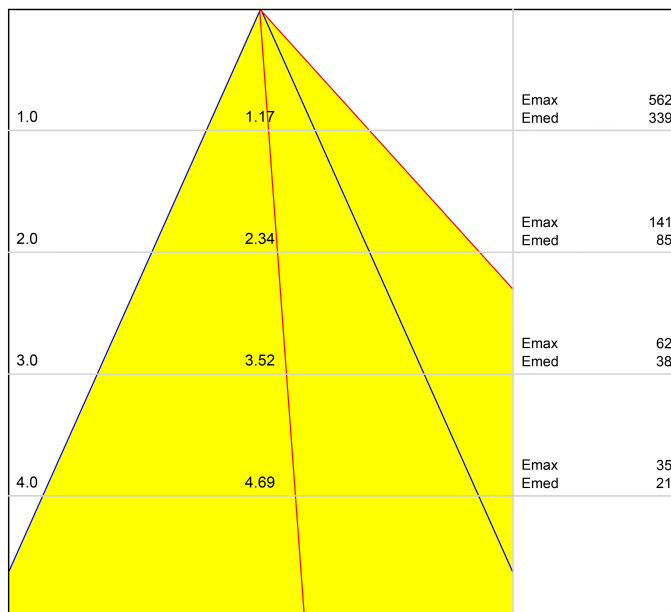

PRODUCTO

FUENTE DE LUZ

LUMINARIA | DATOS FOTOMÉTRICOS

LUMINARIA | DATOS ELÉCTRICOS

OTROS DATOS

Swap es un spot LED empotrable que destaca por el minimalismo de su estética, su perfecta integración en el techo y un notable confort visual, gracias a su pequeño reflector ubicado en posición retranqueada respecto al plano del techo. Al encenderse, su pantalla en acabado mate genera un atractivo efecto, un discreto círculo de luz. Incluye un bisel extra, de uso opcional, para cubrir diámetros de empotramiento mayores.

Diagrama polar

cd/klm
 — C0 - C180 — C90 - C270

$\eta = 81\%$

Diagrama cónico

Distance [m] Cone Diameter [m] Illuminance [lx]
 — C90 - C270 (Half-value Angle: 45°) — C0 - C180 (Half-value Angle: 38°)

Model	Swap M Add-On Bezel
Colour	W <input type="checkbox"/> Matt white
Category	Accessories