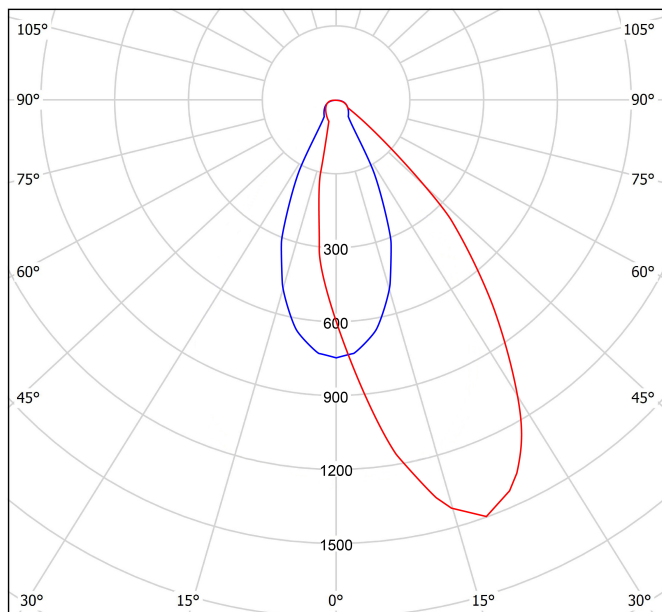

PRODUCTO

FUENTE DE LUZ

LUMINARIA | DATOS FOTOMÉTRICOS

LUMINARIA | DATOS ELÉCTRICOS

OTROS DATOS

Swap es un spot LED empotrable que destaca por el minimalismo de su estética, su perfecta integración en el techo y un notable confort visual, gracias a su pequeño reflector ubicado en posición retranqueada respecto al plano del techo. Al encenderse, su pantalla en acabado mate genera un atractivo efecto, un discreto círculo de luz. Incluye un bisel extra, de uso opcional, para cubrir diámetros de empotramiento mayores.

Diagrama polar

cd/klm
 — C0 - C180 — C90 - C270

$\eta = 81\%$

Diagrama cónico

Distance [m] Cone Diameter [m] Illuminance [lx]
 — C90 - C270 (Half-value Angle: 45°) — C0 - C180 (Half-value Angle: 38°)

Model	Swap M Add-On Bezel
Colour	W <input type="checkbox"/> Matt white
Category	Accessories