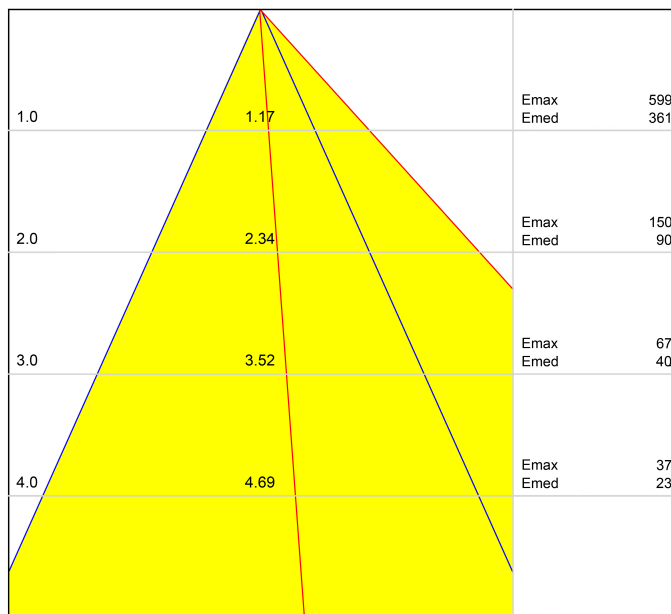

## OTROS DATOS

Swap es un spot LED empotrable que destaca por el minimalismo de su estética, su perfecta integración en el techo y un notable confort visual, gracias a su pequeño reflector ubicado en posición retranqueada respecto al plano del techo. Al encenderse, su pantalla en acabado mate genera un atractivo efecto, un discreto círculo de luz. Incluye un bisel extra, de uso opcional, para cubrir diámetros de empotramiento mayores.

Diagrama polar

cd/klm  
 — C0 - C180 — C90 - C270

$\eta = 81\%$

Diagrama cónico

Distance [m] Cone Diameter [m] Illuminance [lx]  
 — C90 - C270 (Half-value Angle: 45°) — C0 - C180 (Half-value Angle: 38°)

Model	Swap M Add-On Bezel
Colour	W <input type="checkbox"/>   Matt white
Category	Accessories