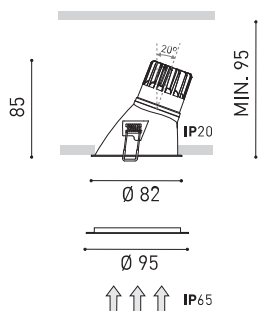

## Dimensiones

Estanqueidad	IP65
Control inalámbrico	Consultar
Alimentación de emergencia	Consultar
Resistencia a impactos	IK07
Medidas de empotramiento	Ø75 mm
Peso	215 g
Peso con embalaje	256 g
Dimensiones embalaje	147 x 132 x 134 mm
Unidades por embalaje	1
Materiales	Aluminio / Policarbonato

Diagrama polar

cd/klm  
 — C0 - C180 — C90 - C270

$\eta = 81\%$

Diagrama cónico

Distance [m] Cone Diameter [m] Illuminance [lx]  
 — C90 - C270 (Half-value Angle: 45°) — C0 - C180 (Half-value Angle: 38°)

Model	Swap M Add-On Bezel
Colour	W <input type="checkbox"/>   Matt white
Category	Accessories