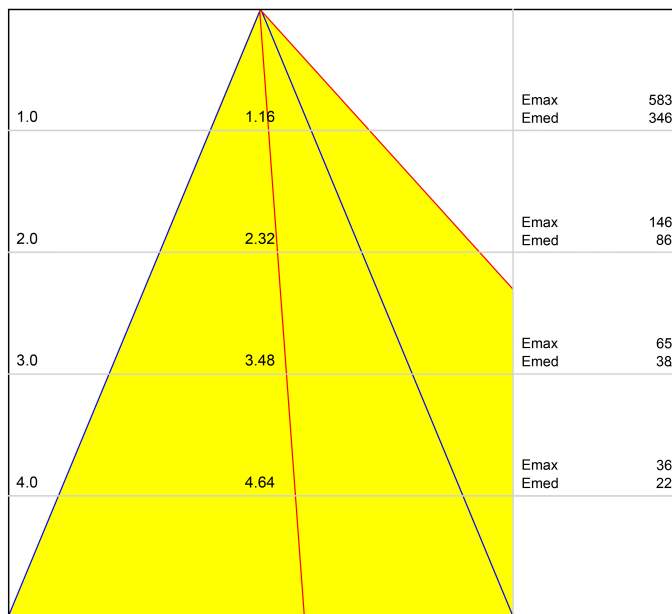

## OTROS DATOS

Swap es un spot LED empotrable que destaca por el minimalismo de su estética, su perfecta integración en el techo y un notable confort visual, gracias a su pequeño reflector ubicado en posición retranqueada respecto al plano del techo. Al encenderse, su pantalla en acabado mate genera un atractivo efecto, un discreto círculo de luz. Incluye un bisel extra, de uso opcional, para cubrir diámetros de empotramiento mayores.

Diagrama polar

cd/klm  
 — C0 - C180 — C90 - C270

$\eta = 81\%$

Diagrama cónico

Distance [m] Cone Diameter [m] Illuminance [lx]  
 — C90 - C270 (Half-value Angle: 43°) — C0 - C180 (Half-value Angle: 38°)

Model	Swap L Add-On Bezel
Colour	W <input type="checkbox"/>   Matt white
Category	Accessories