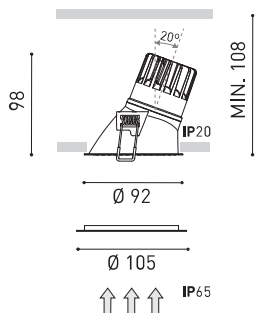

## Dimensiones

Estanqueidad	IP65
Control inalámbrico	Consultar
Alimentación de emergencia	Consultar
Resistencia a impactos	IK07
Medidas de empotramiento	Ø85 mm
Peso	240 g
Peso con embalaje	288,5 g
Dimensiones embalaje	103 x 108 x 122 mm
Unidades por embalaje	1
Materiales	Aluminio / Policarbonato

Diagrama polar

cd/klm  
 — C0 - C180 — C90 - C270

$\eta = 81\%$

Diagrama cónico

Distance [m] Cone Diameter [m] Illuminance [lx]  
 — C90 - C270 (Half-value Angle: 43°) — C0 - C180 (Half-value Angle: 38°)

Model	Swap L Add-On Bezel
Colour	W <input type="checkbox"/>   Matt white
Category	Accessories