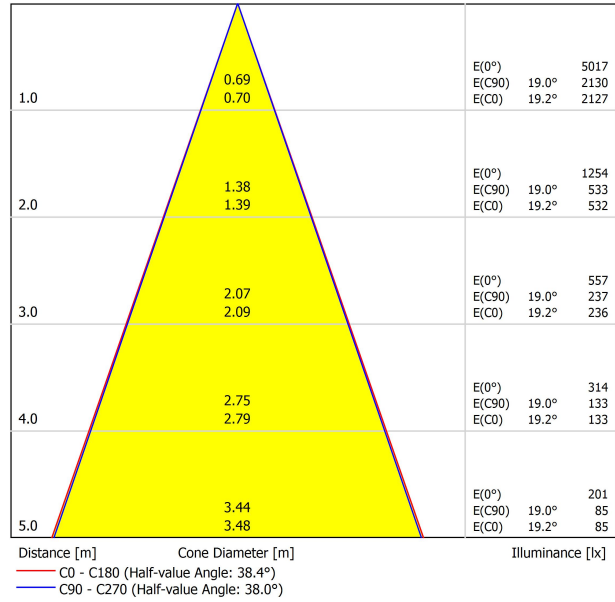

DIAGRAMMA CONICO

UGR

Glare Evaluation According to UGR												
Room Size		70	70	50	50	30	70	70	50	50	30	
ρ Ceiling		70	70	50	50	30	70	70	50	50	30	
ρ Walls		50	30	50	30	30	50	30	50	30	30	
ρ Floor		20	20	20	20	20	20	20	20	20	20	
Room Size X Y	Viewing direction at right angles to lamp axis					Viewing direction parallel to lamp axis						
	2H	2H	-13.5	-12.8	-13.2	-12.6	-12.4	-14.4	-13.7	-14.1	-13.5	-13.3
	3H	-7.2	-6.6	-6.9	-6.3	-6.1	-7.0	-6.5	-6.8	-6.2	-6.0	
	4H	-3.7	-3.1	-3.4	-2.9	-2.6	-3.1	-2.6	-2.8	-2.3	-2.1	
	6H	-0.0	0.5	0.3	0.8	1.0	0.4	0.9	0.7	1.1	1.4	
	8H	1.8	2.3	2.2	2.6	2.9	2.2	2.6	2.5	2.9	3.2	
	12H	3.8	4.3	4.2	4.6	4.9	4.2	4.6	4.5	4.9	5.3	
	4H	2H	-10.9	-10.4	-10.6	-10.1	-9.9	-11.3	-10.7	-11.0	-10.5	-10.2
	3H	-4.9	-4.5	-4.6	-4.2	-3.9	-4.8	-4.3	-4.4	-4.0	-3.7	
	4H	-1.5	-1.1	-1.1	-0.8	-0.4	-1.1	-0.7	-0.7	-0.3	-0.0	
	6H	2.1	2.4	2.4	2.7	3.1	2.3	2.7	2.7	3.0	3.4	
	8H	3.9	4.2	4.3	4.6	5.0	4.2	4.5	4.6	4.9	5.3	
	12H	6.0	6.2	6.4	6.6	7.0	6.3	6.5	6.7	6.9	7.3	
	8H	4H	0.0	0.3	0.4	0.7	1.1	0.3	0.6	0.7	1.0	1.4
	6H	3.7	3.9	4.1	4.3	4.7	3.9	4.1	4.3	4.5	4.9	
	8H	5.6	5.8	6.1	6.3	6.7	5.8	6.0	6.3	6.5	6.9	
	12H	7.8	7.9	8.3	8.4	8.9	8.1	8.2	8.6	8.7	9.2	
	12H	4H	0.5	0.8	1.0	1.2	1.6	0.8	1.0	1.2	1.4	1.8
	6H	4.3	4.4	4.7	4.9	5.4	4.4	4.6	4.9	5.0	5.5	
	8H	6.3	6.5	6.8	6.9	7.4	6.5	6.6	7.0	7.1	7.6	
Variation of the observer position for the luminaire distances S												
S = 1.0H		+0.9 / -0.3					+1.3 / -0.4					
S = 1.5H		+1.9 / -0.6					+2.7 / -0.7					
S = 2.0H		+3.1 / -0.8					+4.2 / -1.0					
Standard table Correction Summand		---					---					
Corrected Glare Indices referring to 2100lm Total Luminous Flux