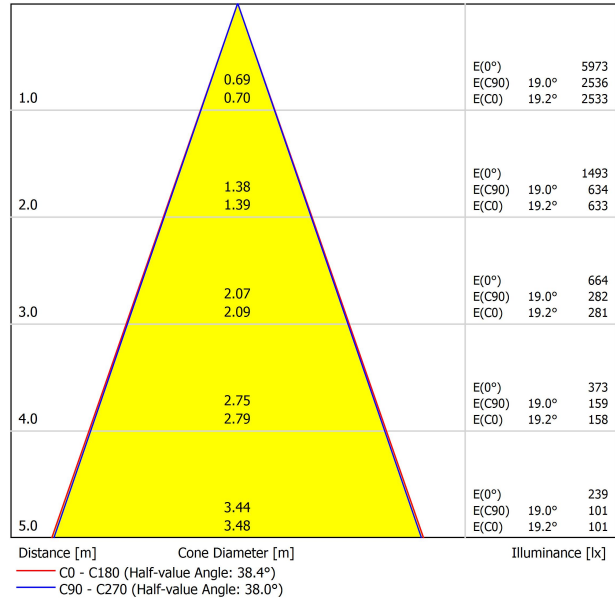

DIAGRAMMA CONICO

UGR

Glare Evaluation According to UGR											
Room Size X Y		Viewing direction at right angles to lamp axis					Viewing direction parallel to lamp axis				
ρ Ceiling		70	70	50	50	30	70	70	50	50	30
ρ Walls		50	30	50	30	30	50	30	50	30	30
ρ Floor		20	20	20	20	20	20	20	20	20	20
2H	2H	-12.9	-12.2	-12.6	-12.0	-11.8	-13.7	-13.1	-13.5	-12.9	-12.7
	3H	-6.6	-6.0	-6.3	-5.7	-5.5	-6.4	-5.9	-6.2	-5.6	-5.4
	4H	-3.0	-2.5	-2.7	-2.2	-2.0	-2.5	-2.0	-2.2	-1.7	-1.4
	6H	0.6	1.1	0.9	1.4	1.7	1.0	1.5	1.3	1.7	2.0
	8H	2.4	2.9	2.8	3.2	3.5	2.8	3.2	3.1	3.5	3.8
	12H	4.4	4.9	4.8	5.2	5.5	4.8	5.3	5.1	5.6	5.9
4H	2H	-10.3	-9.8	-10.0	-9.5	-9.2	-10.7	-10.1	-10.4	-9.9	-9.6
	3H	-4.3	-3.9	-4.0	-3.6	-3.3	-4.1	-3.7	-3.8	-3.4	-3.1
	4H	-0.9	-0.5	-0.5	-0.2	0.2	-0.5	-0.1	-0.1	0.3	0.6
	6H	2.7	3.0	3.1	3.3	3.7	3.0	3.3	3.4	3.6	4.0
	8H	4.5	4.8	4.9	5.2	5.6	4.8	5.1	5.2	5.5	5.9
	12H	6.6	6.8	7.0	7.2	7.6	6.9	7.1	7.3	7.5	7.9
8H	4H	0.6	0.9	1.0	1.3	1.7	0.9	1.2	1.3	1.6	2.0
	6H	4.3	4.5	4.7	4.9	5.4	4.5	4.7	4.9	5.1	5.6
	8H	6.2	6.4	6.7	6.9	7.3	6.4	6.6	6.9	7.1	7.5
	12H	8.4	8.6	8.9	9.0	9.5	8.7	8.8	9.2	9.3	9.8
12H	4H	1.2	1.4	1.6	1.8	2.2	1.4	1.6	1.8	2.0	2.5
	6H	4.9	5.0	5.3	5.5	6.0	5.0	5.2	5.5	5.7	6.1
	8H	6.9	7.1	7.4	7.5	8.0	7.1	7.3	7.6	7.7	8.2
Variation of the observer position for the luminaire distances S											
S = 1.0H		+0.9 / -0.3					+1.3 / -0.4				
S = 1.5H		+1.9 / -0.6					+2.7 / -0.7				
S = 2.0H		+3.1 / -0.8					+4.2 / -1.0				
Standard table Correction Summand		---					---				
Corrected Glare Indices referring to 2500lm Total Luminous Flux