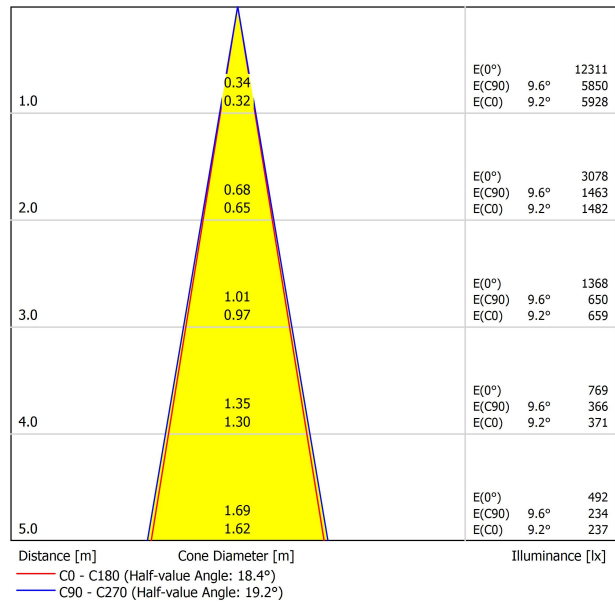

DIAGRAMMA CONICO

UGR

Glare Evaluation According to UGR											
ρ Ceiling		70	70	50	50	30	70	70	50	50	30
ρ Walls		50	30	50	30	30	50	30	50	30	30
ρ Floor		20	20	20	20	20	20	20	20	20	20
Room Size X Y		Viewing direction at right angles to lamp axis					Viewing direction parallel to lamp axis				
2H	2H	2.8	3.4	3.0	3.6	3.8	3.6	4.3	3.9	4.5	4.7
	3H	6.3	6.9	6.5	7.1	7.3	7.5	8.1	7.8	8.4	8.6
	4H	8.2	8.8	8.5	9.1	9.3	9.4	9.9	9.7	10.2	10.4
	6H	10.5	11.0	10.8	11.3	11.6	11.6	12.2	12.0	12.5	12.7
	8H	11.6	12.1	11.9	12.4	12.7	12.9	13.4	13.2	13.7	14.0
4H	2H	4.1	4.7	4.4	5.0	5.2	4.7	5.3	5.0	5.5	5.8
	3H	7.9	8.3	8.2	8.6	9.0	8.7	9.2	9.1	9.5	9.8
	4H	9.9	10.4	10.3	10.7	11.0	10.8	11.2	11.1	11.5	11.9
	6H	12.2	12.6	12.6	13.0	13.3	13.2	13.5	13.6	13.9	14.3
	8H	13.5	13.8	13.9	14.1	14.5	14.5	14.8	14.9	15.2	15.6
8H	2H	14.9	15.2	15.4	15.6	16.0	16.1	16.3	16.5	16.7	17.2
	4H	10.9	11.2	11.3	11.6	12.0	11.5	11.8	11.9	12.2	12.6
	6H	13.4	13.6	13.8	14.0	14.5	14.1	14.4	14.6	14.8	15.2
	8H	14.8	15.0	15.3	15.4	15.9	15.7	15.9	16.1	16.3	16.8
	12H	16.4	16.6	16.9	17.1	17.6	17.4	17.6	17.9	18.1	18.5
12H	4H	11.2	11.5	11.6	11.9	12.3	11.7	12.0	12.1	12.4	12.8
	6H	13.7	13.9	14.2	14.4	14.8	14.4	14.6	14.9	15.1	15.5
	8H	15.3	15.4	15.8	15.9	16.4	16.1	16.2	16.6	16.7	17.2
Variation of the observer position for the luminaire distances S											
S = 1.0H		+0.2 / -0.1					+0.2 / -0.1				
S = 1.5H		+0.3 / -0.3					+0.3 / -0.3				
S = 2.0H		+0.5 / -0.5					+0.5 / -0.5				
Standard table Correction Summand		---					---				
Corrected Glare Indices referring to 2500lm Total Luminous Flux