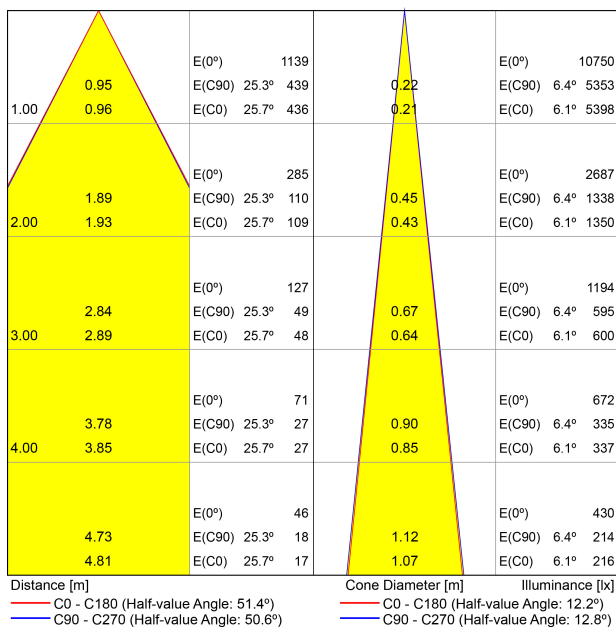

LUMINARIA | DATOS FOTOMÉTRICOS

26-40%

12°-51°

LUMINARIA | DATOS ELÉCTRICOS

Incluido

21,10 W

220V/240V

50/60 Hz

DALI

OTROS DATOS

IP20

Consultar

Consultar

Ø62 mm

180°

350°

728 g

845 g

225 x 191 x 84 mm

1

Aluminio / Cristal Óptico

DIAGRAMA POLAR

DIAGRAMA CÓNICO

PARA PRESENTACIÓN COMERCIAL DE PRODUCTO