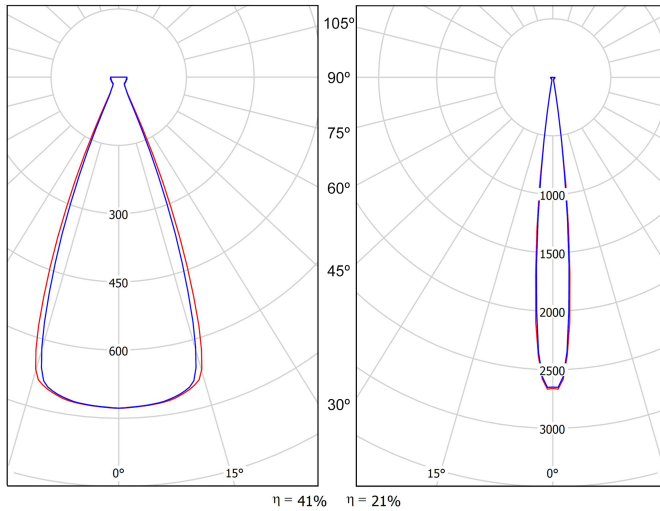

Diagramme polaire

cd/klm
— C0 - C180   — C90 - C270

Diagramme conique