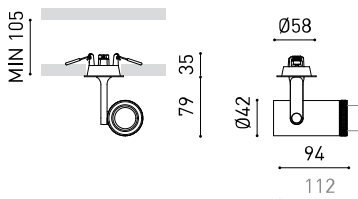

## Dimensions

## D'AUTRES DONNÉES

|                           |   |
|---------------------------|---|
| Étanchéité                | IP20  |
| Contrôle sans fil         | Veuillez consulter                            |
| Alimentation d'urgence    | Veuillez consulter                            |
| Dimensions d'encastrement | Ø50 mm  |
| Angle d'inclinaison       | 180°  |
| Angle de rotation         | 350°  |
| Poids                     | 728 g   |
| Poids avec emballage      | 845 g   |
| Dimensions de l'emballage | 225 x 191 x 84 mm                             |
| Unités par emballage      | 1   |
| Matériaux                 | Aluminium / Polyméthacrylate De Méthyle Optic |