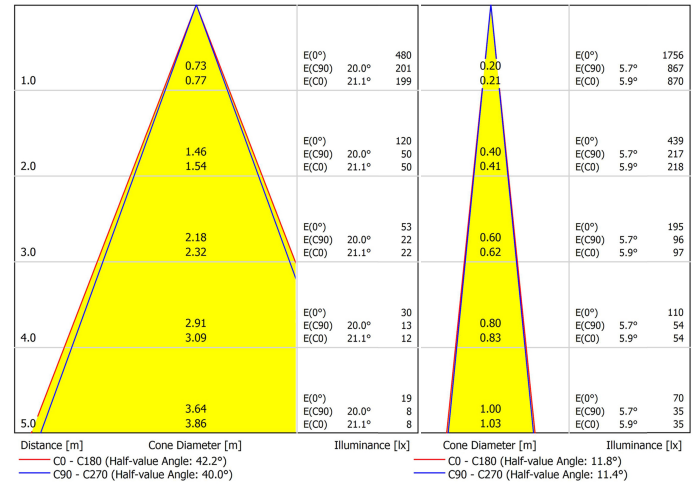

Diagramme polaire

cd/klm
— C0 - C180   — C90 - C270

Diagramme conique