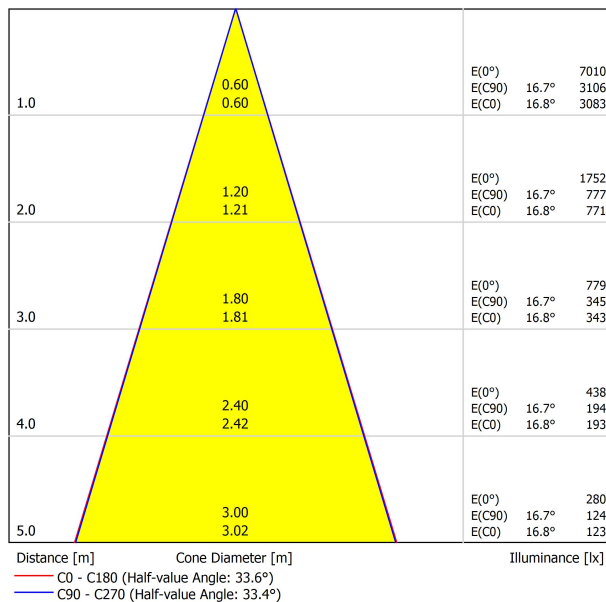

DIAGRAMA CÓNICO