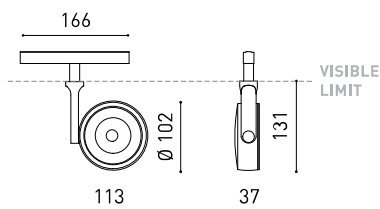

DIMENSIONES

ACCESORIOS

HIGH CHROMATIC LED

TRACK 48V OPTIONS

PREMIOS

Nombre	SIX L 48V 26° 4000K NT
Referencia	A3290132NT
Color	Negro Texturado
RAL	9005
Categoría	TRACKLIGHTS

PRODUCTO

SIX L 48V 26° 4000K NT

A3290132NT

Negro Texturado

9005

TRACKLIGHTS

FUENTE DE LUZ

LED

3000 lm

4000 K

MacAdam Step 2

CRI > 90

24,5 W

700 mA

122 lm/W

L90B10 > 55.000h

LUMINARIA | DATOS FOTOMÉTRICOS

93%

26°

LUMINARIA | DATOS ELÉCTRICOS

Incluido

26,15 W

48Vdc

No Dim

OTROS DATOS

IP20

Consultar

310°

360°

Track 48V

555 g

660 g

218 x 195 x 62 mm

1

Aluminio / Policarbonato