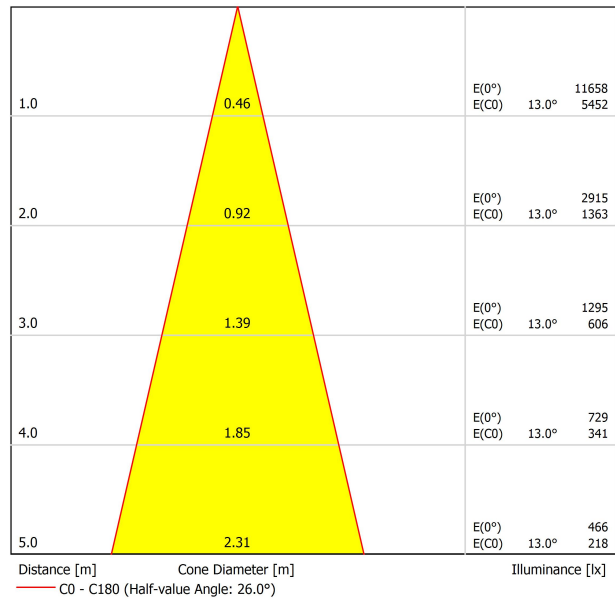

MacAdam Step 2

CRI > 90

24,5 W

700 mA

122 lm/W

L90B10 > 55.000h

LUMINARIA | DATOS FOTOMÉTRICOS

93%

26°

LUMINARIA | DATOS ELÉCTRICOS

Incluido

26,15 W

48Vdc

No Dim

OTROS DATOS

IP20

Aluminio / Policarbonato

DIAGRAMA POLAR

DIAGRAMA CÓNICO

PARA PRESENTACIÓN COMERCIAL DE PRODUCTO

Vivid Model Colour Temperature	2700K	3000K	3500K	4000K	Light Pink
📖 Reading			•	•	
🥬 Fruits & Vegetables		•	•		
🍞 Bakery	•				
👤 Retail		•	•		
💄 Cosmetics			•	•	
🥩 Meat					•
🐟 Fish				•	
🐠 Seafood				•	•