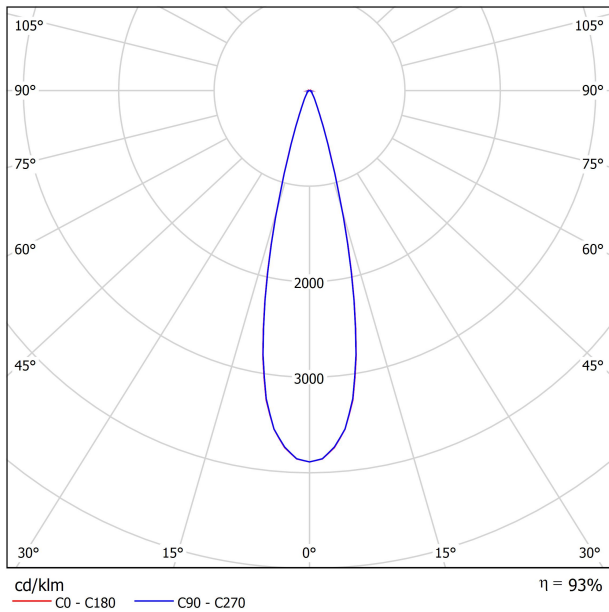

Aluminio / Policarbonato

DIAGRAMA POLAR

DIAGRAMA CÓNICO

PARA PRESENTACIÓN COMERCIAL DE PRODUCTO

Vivid Model Colour Temperature	2700K	3000K	3500K	4000K	Light Pink
📖 Reading			•	•	
🥬 Fruits & Vegetables		•	•		
🍞 Bakery	•				
👤 Retail		•	•		
💄 Cosmetics			•	•	
🥩 Meat					•
🐟 Fish				•	
🐠 Seafood				•	•