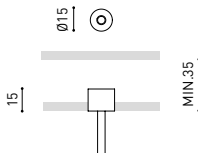

## WIRE TRIMLESS ACCESSORIES

**FEED**

**MAINS TRIMLESS\***

A023-00-01- | W | N | NO DIM

**MAINS THICK TRIMLESS\***

A023-00-02- | W | N | DIM

**FASTENING**

**STEEL CABLE TRIMLESS\***