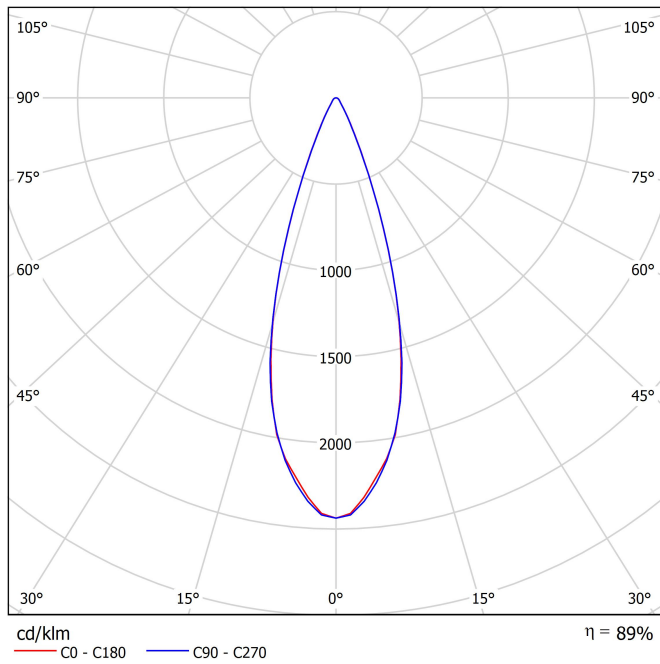

Polar-koordinaten diagramm