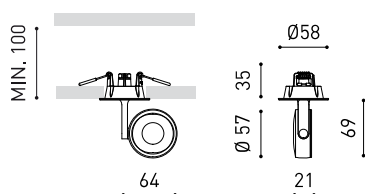

## Größe

## ANDERE DATEN

|                            |                          |
|----------------------------|--------------------------|
| Dichtigkeit                | IP20                     |
| Wireless control           | Bitte anfragen           |
| Notstromaggregat           | Bitte anfragen           |
| Einbaumaße                 | Ø50 mm                   |
| Schwenkwinkel              | 310°                     |
| Drehwinkel                 | 350°                     |
| Gewicht                    | 247 g                    |
| Gewicht inkl. Verpackung   | 330 g                    |
| Abmessungen der Verpackung | 179 x 147 x 71 mm        |
| Stück pro Verpackung       | 1                        |
| Materialien                | Aluminium / Polycarbonat |