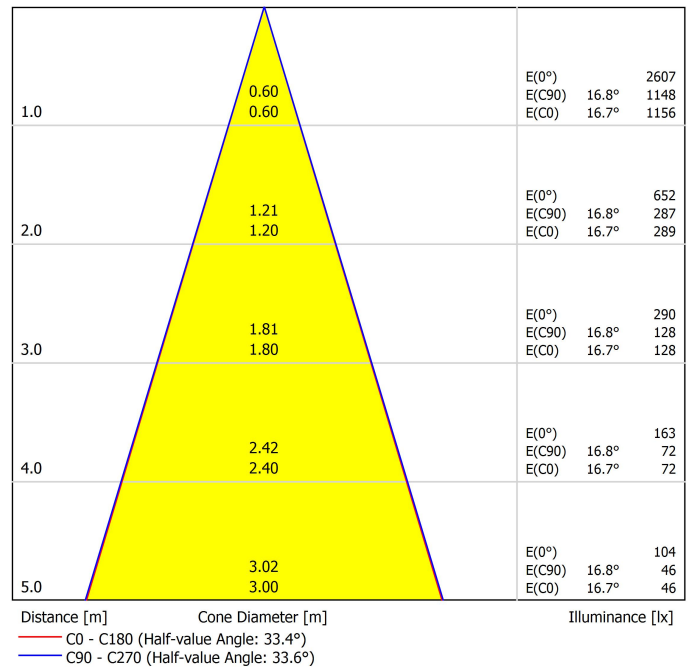

Kegeldiagramm