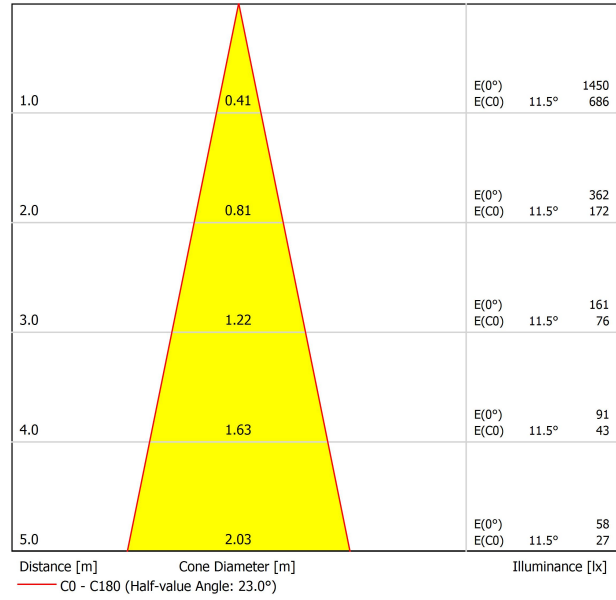

MacAdam Step 2

CRI > 90

4,5 W

104 lm/W

L90B10 > 55.000h

LUMINARIA | DATOS FOTOMÉTRICOS

86%

23°

LUMINARIA | DATOS ELÉCTRICOS

5,33 W

48Vdc

No Dim

◆

OTROS DATOS

IP20

Consultar

310°

360°

Track 48V

112 g

160 g

190 x 145 x 24 mm

1

Aluminio / Policarbonato

DIAGRAMA POLAR

DIAGRAMA CÓNICO

PARA PRESENTACIÓN COMERCIAL DE PRODUCTO

Vivid Model Colour Temperature	2700K	3000K	3500K	4000K	Light Pink
📖 Reading			•	•	
🥬 Fruits & Vegetables		•	•		
🍞 Bakery	•				
👤 Retail		•	•		
💄 Cosmetics			•	•	
🥩 Meat					•
🐟 Fish				•	
🐠 Seafood				•	•