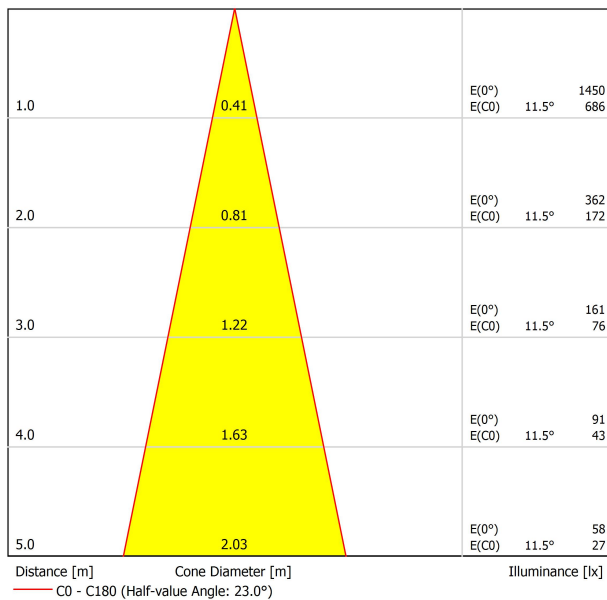

Alluminio / Polycarbonato

DIAGRAMMA DI ABBAGLIAMENTO POLARE

DIAGRAMMA CONICO

PER PRESENTAZIONE COMMERCIALE DEL PRODOTTO

Vivid Model Colour Temperature	2700K	3000K	3500K	4000K	Light Pink
📖 Reading			•	•	
🥬 Fruits & Vegetables		•	•		
🍞 Bakery	•				
👤 Retail		•	•		
💄 Cosmetics			•	•	
🥩 Meat					•
🐟 Fish				•	
🐠 Seafood				•	•