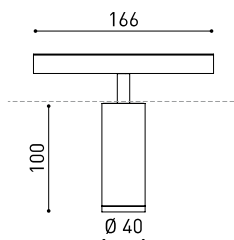

DIMENSIONS

ACCESSOIRES

HIGH CHROMATIC LED

BEAM MIXER DIFFUSER

ANTI-GLARE HONEYCOMB
LOUVER

TRACK 48V OPTIONS

PRIX

PRODUIT

D'AUTRES DONNÉES

Étanchéité	IP20
Contrôle sans fil	Veuillez consulter
Type de rail	Track 48V
Poids	160 g
Poids avec emballage	230 g
Dimensions de l'emballage	188 x 163 x 53 mm
Unités par emballage	1
Matériaux	Aluminium / Polycarbonate