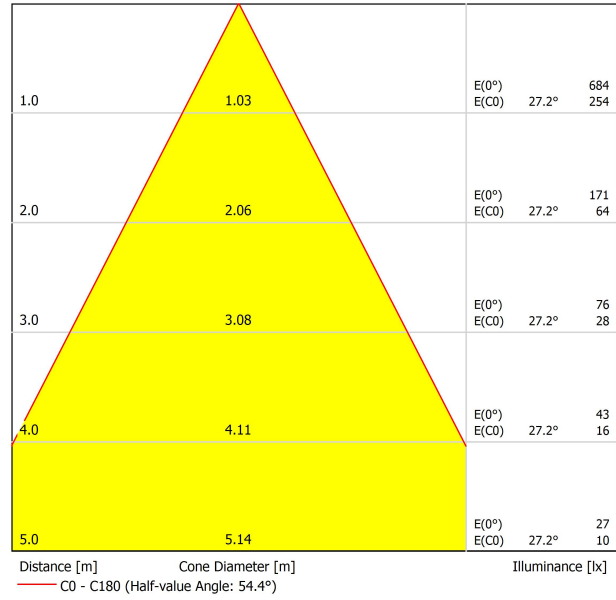

LUMINAIRE | DONNÉS PHOTOMÉTRIQUES

Efficacité lumineuse	86%
Angle du faisceau lumineux	56°

LUMINAIRE | DONNÉS ÉLECTRIQUES

Driver	Inclus
Valeurs de puissance du système	7,62 W
Tension	48Vdc
Variation d'intensité	Non Dim
Classe d'isolation électrique	II

D'AUTRES DONNÉES

Étanchéité	IP20
Contrôle sans fil	Veuillez consulter
Type de rail	Track 48V
Poids	160 g
Poids avec emballage	230 g
Dimensions de l'emballage	188 x 163 x 53 mm
Unités par emballage	1
Matériaux	Aluminium / Polycarbonate

DIAGRAMME POLAIRE

DIAGRAMME CONIQUE

POUR PRÉSENTATION COMMERCIALE DU PRODUIT

Vivid Model Colour Temperature	2700K	3000K	3500K	4000K	Light Pink
📖 Reading			•	•	
🥬 Fruits & Vegetables		•	•		
🍞 Bakery	•				
👤 Retail		•	•		
💄 Cosmetics			•	•	
🥩 Meat					•
🐟 Fish				•	
🐠 Seafood				•	•