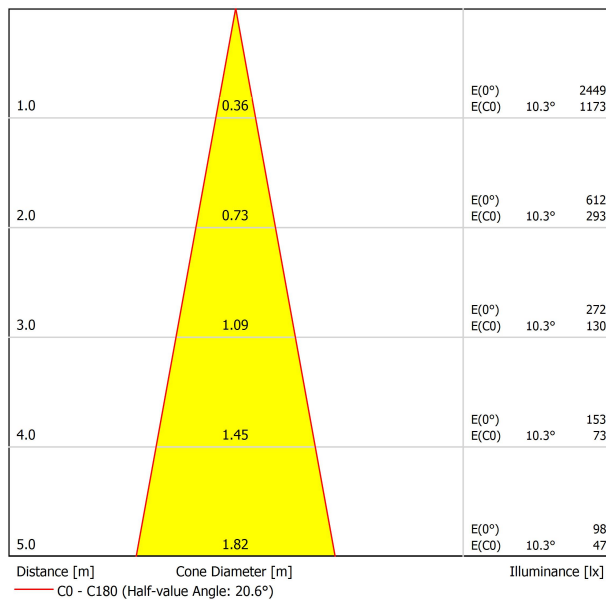

DIAGRAMMA CONICO