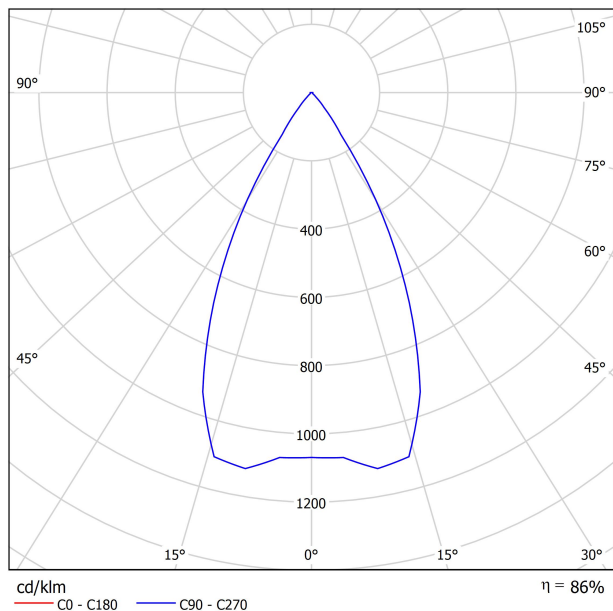

DIAGRAMME POLAIRE

DIAGRAMME CONIQUE

POUR PRÉSENTATION COMMERCIALE DU PRODUIT

Vivid Model Colour Temperature	2700K	3000K	3500K	4000K	Light Pink
📖 Reading			•	•	
🥬 Fruits & Vegetables		•	•		
🍞 Bakery	•				
👤 Retail		•	•		
💄 Cosmetics			•	•	
🥩 Meat					•
🐟 Fish				•	
🐠 Seafood				•	•