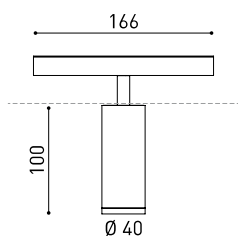

DIMENSIONS

ACCESSOIRES

HIGH CHROMATIC LED

BEAM MIXER DIFFUSER

ANTI-GLARE HONEYCOMB LOUVER

TRACK 48V OPTIONS

PRIX

PRODUIT

D'AUTRES DONNÉES

Étanchéité	IP20
Contrôle sans fil	Veillez consulter
Type de rail	Track 48V
Poids	160 g
Poids avec emballage	230 g
Dimensions de l'emballage	188 x 163 x 53 mm
Unités par emballage	1
Matériaux	Aluminium / Polycarbonate