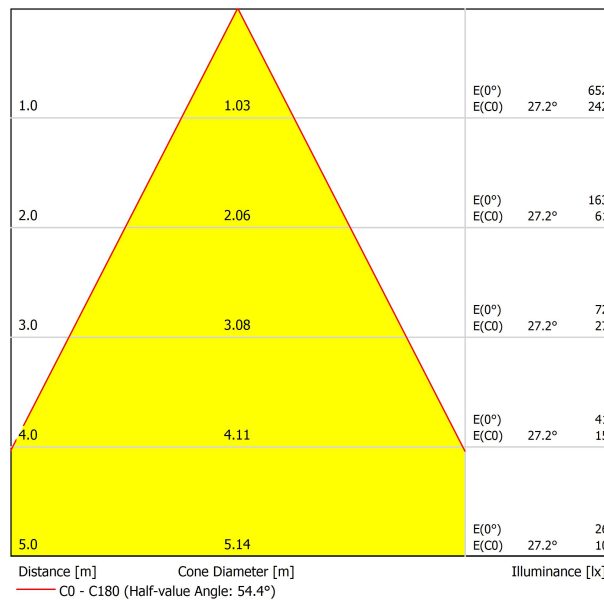

LUMINAIRE | DONNÉS PHOTOMÉTRIQUES

Efficacité lumineuse	86%
Angle du faisceau lumineux	56°

LUMINAIRE | DONNÉS ÉLECTRIQUES

Driver	Inclus
Valeurs de puissance du système	7,96 W
Tension	48Vdc
Variation d'intensité	DALI
Classe d'isolation électrique	II

DIAGRAMME POLAIRE

DIAGRAMME CONIQUE

POUR PRÉSENTATION COMMERCIALE DU PRODUIT

Vivid Model Colour Temperature	2700K	3000K	3500K	4000K	Light Pink
📖 Reading			•	•	
🥬 Fruits & Vegetables		•	•		
🍞 Bakery	•				
👤 Retail		•	•		
💄 Cosmetics			•	•	
🥩 Meat					•
🐟 Fish				•	
🐠 Seafood				•	•