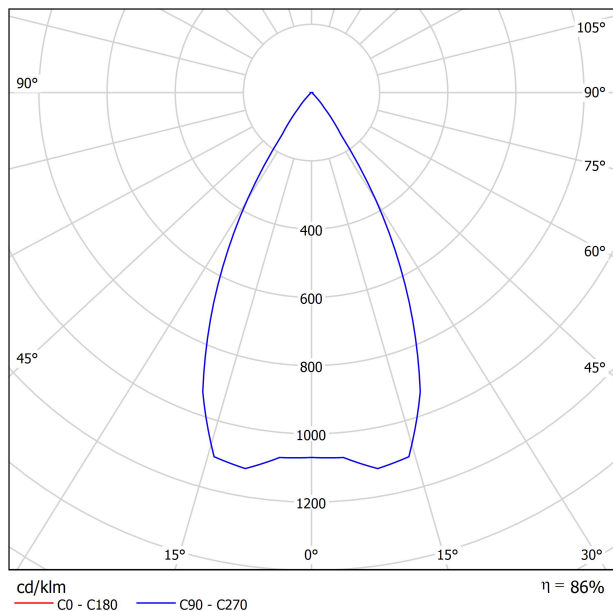

DIAGRAMMA DI ABBAGLIAMENTO POLARE

DIAGRAMMA CONICO

PER PRESENTAZIONE COMMERCIALE DEL PRODOTTO

Vivid Model Colour Temperature	2700K	3000K	3500K	4000K	Light Pink
📖 Reading			•	•	
🥬 Fruits & Vegetables		•	•		
🍞 Bakery	•				
👤 Retail		•	•		
💄 Cosmetics			•	•	
🥩 Meat					•
🐟 Fish				•	
🐠 Seafood				•	•