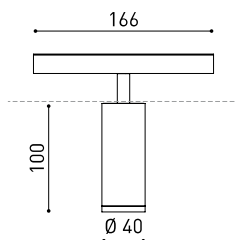

DIMENSIONI

ACCESSORI

PREMI

Nome	TOP 48V DIM DALI 56° 3000K NT
Articolo	A3390231NT
Colore	Nero Strutturato
RAL	9005
Categoria	TRACK LIGHTS

PRODOTTO

TOP 48V DIM DALI 56° 3000K NT

A3390231NT

Nero Strutturato

9005

TRACK LIGHTS

SORGENTE DI LUCE

LED

640 lm

3000 K

MacAdam Step 2

CRI > 90

6,5 W

700 mA

98 lm/W

L90B10 > 55.000h

APPARECCHIO | DATI FOTOMETRICI

86%

56°

APPARECCHIO | DATI ELETTRICI

Incluso

7,96 W

48Vdc

DALI

II

ALTRI DATI

IP20

Consultare

Track 48V

160 g

230 g

188 x 163 x 53 mm

1

Alluminio / Policarbonato

Tipo	LED
Flusso luminoso lordo	640 lm
Temperatura di colore	3000 K
Stabilità cromatica	MacAdam Step 2
Indice di Riproduzione Cromatica	CRI > 90
Potenza	6,5 W
Corrente	700 mA
Efficienza	98 lm/W
Ore di vita del LED	L90B10 > 55.000h

Efficienza luminosa	86%
Angolo del fascio di luce	56°

Driver	Incluso
Valori di potenza del sistema	7,96 W
Tensione	48Vdc
Regolazione	DALI
Classe di isolamento elettrico	II

Tenuta stagna	IP20
Wireless control	Consultare
Tipo de carril	Track 48V
Peso	160 g
Peso compresso l'imballaggio	230 g
Dimensioni dell'imballaggio	188 x 163 x 53 mm
Unità per imballaggio	1
Materiali	Alluminio / Policarbonato

Top 48V è un sistema miniaturizzato che ha funzione di downlight per sistemi di binario di basso voltaggio. Il formato compatto rende il Top una soluzione ideale per installazioni dove è richiesta una presenza discreta. Dalle linee pure e dall'estetica lineare. Dal punto di vista luminoso, offre una distribuzione conica, con tre possibili angoli di apertura (flood, medium y spot).