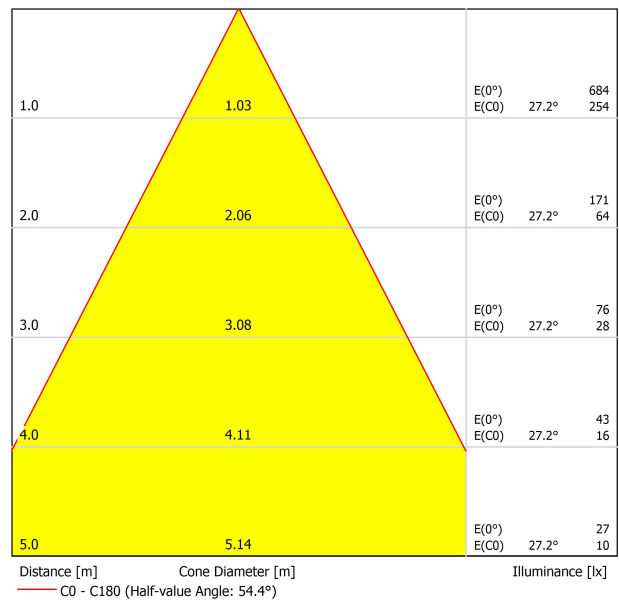

1

Alluminio / Policarbonato

Tipo	LED
Flusso luminoso lordo	640 lm
Temperatura di colore	3000 K
Stabilità cromatica	MacAdam Step 2
Indice di Riproduzione Cromatica	CRI > 90
Potenza	6,5 W
Corrente	700 mA
Efficienza	98 lm/W
Ore di vita del LED	L90B10 > 55.000h

DIAGRAMMA DI ABBAGLIAMENTO POLARE

DIAGRAMMA CONICO

PER PRESENTAZIONE COMMERCIALE DEL PRODOTTO

Vivid Model Colour Temperature	2700K	3000K	3500K	4000K	Light Pink
📖 Reading			•	•	
🥬 Fruits & Vegetables		•	•		
🍞 Bakery	•				
👤 Retail		•	•		
💄 Cosmetics			•	•	
🥩 Meat					•
🐟 Fish				•	
🐠 Seafood				•	•