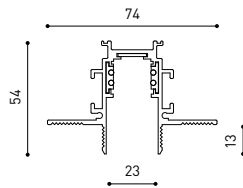

TRACK 48V TRIMLESS

TRACK 48V TRIMLESS 1m	A338-01-00- | N | WT |
TRACK 48V TRIMLESS 2m	A338-02-00- | N | WT |
TRACK 48V TRIMLESS 3m	A338-03-00- | N | WT |
TRACK 48V TRIMLESS Corner 90° One Plane	A338-06-00- | N | WT |
TRACK 48V TRIMLESS Corner 90° Two Planes	A338-07-00- | N | WT |

PLASTERBOARD CEILING, MANDATORY THICKNESS 12,5mm.
RECOMMENDED FOR INSTALLATIONS WHERE THE PROFILE CAN BE
INSTALLED BEFORE THE FALSE PLASTERBOARD CEILING.

TRIMLESS INSTALLATION GUIDE
<https://youtu.be/tgGsQdaYe-w>