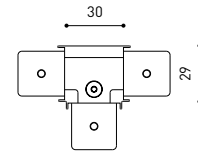

LUMINAIRE | DONNÉS ÉLECTRIQUES

Étanchéité	IP20
Contrôle sans fil	Veillez consulter
Type de rail	Track 48V
Poids	95 g
Poids avec emballage	165 g
Dimensions de l'emballage	188 x 163 x 53 mm
Unités par emballage	1
Matériaux	Aluminium / Polycarbonate

TRACK 48V SURFACE Corner 90° One Plane

T-Joint

X-Joint

Electrical connection not included | Straight joiner included

TRACK 48V SURFACE SHORT Corner 90° One Plane

T-Joint

X-Joint

Electrical connection not included | Straight joiner included