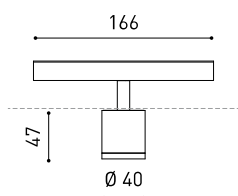

DIMENSIONS

ACCESSOIRES

PRIX

Nom	TOP MINI 48V 20° 2700K WTW
Référence	A3400110WTW
Couleur	Blanc Texturé - Rail Blanc
RAL	9016
Catégorie	TRACK LIGHTS

Type	LED
Flux lumineux brut	610 lm
Température de couleur	2700 K
Stabilité chromatique	MacAdam Step 2
Indice de reproduction chromatique	CRI > 90
Puissance	6,5 W
Efficacité	94 lm/W
Durée de vie de la LED	L90B10 > 55.000h

SOURCE DE LUMIÈRE

Efficacité lumineuse	92%
Angle du faisceau lumineux	20°

LUMINAIRE | DONNÉS PHOTOMÉTRIQUES

Valeurs de puissance du système	7,62 W
Tension	48Vdc
Variation d'intensité	Non Dim
Classe d'isolation électrique	III

LUMINAIRE | DONNÉS ÉLECTRIQUES

Étanchéité	IP20
Contrôle sans fil	Veillez consulter
Type de rail	Track 48V
Poids	95 g
Poids avec emballage	165 g
Dimensions de l'emballage	188 x 163 x 53 mm
Unités par emballage	1
Matériaux	Aluminium / Polycarbonate

D'AUTRES DONNÉES

Top 48V est un luminaire miniaturisé qui sert de downlight pour les systèmes de rails à basse tension. Sa taille compacte fait de Top une solution idéale pour les projets dans lesquels une présence discrète du luminaire dans la scène est recherchée. Formellement, c'est un design aux lignes pures et à l'esthétique architecturale. Au niveau d'éclairage, Top offre une distribution conique, avec trois angles d'ouverture possibles (flood, medium et spot).