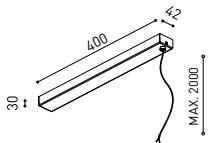

SUSPENSION & SUSPENSION SHORT 48V

Wired Power Supply Case 48V

A338-00-25- | NT | WT | 150 W NO DIM
A338-00-26- | NT | WT | 150 W DIM

220 V ~ 240 V ~ INCL

Suspension Kit 48V (2 units)
A338-00-15- | NT | WT |