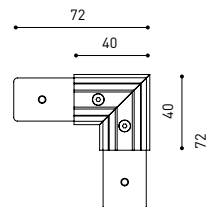

TRACK 48V SURFACE Corner 90° One Plane