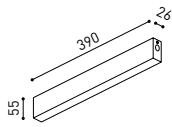

TRIMLESS, SURFACE & SUSPENSION 48V

End 48V
A338-00-06- | NT | WT |

End feed 48V
A338-00-07- | NT | WT |

SURFACE & SUSPENSION SHORT 48V

Short End 48V
A338-00-18- | NT | WT |

Short End feed 48V
A338-00-19- | NT | WT |

SURFACE & SURFACE SHORT 48V

Power Supply Case 48V
A338-00-29- | NT | WT | 150 W

220 V ~ 240 V ~ To be installed aside 48V Surface Tracks
INCL