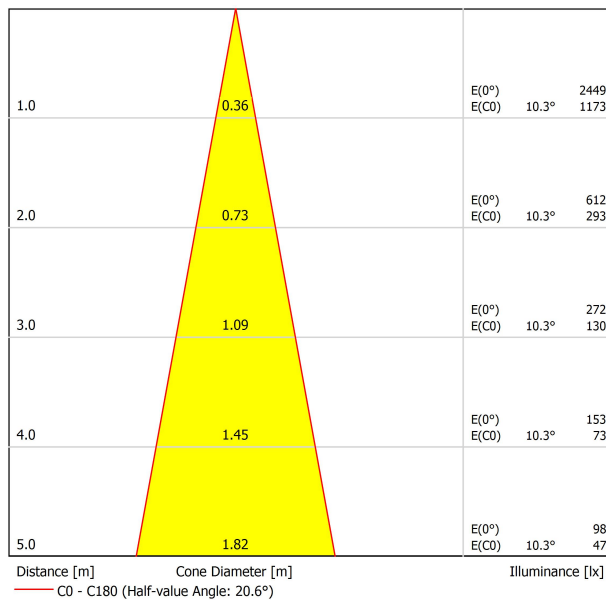

DIAGRAMME CONIQUE