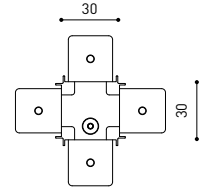

LUMINAIRE | DONNÉS ÉLECTRIQUES

Étanchéité	IP20
Contrôle sans fil	Veillez consulter
Type de rail	Track 48V
Poids	95 g
Poids avec emballage	165 g
Dimensions de l'emballage	188 x 163 x 53 mm
Unités par emballage	1
Matériaux	Aluminium / Polycarbonate

TRACK 48V SURFACE Corner 90° One Plane

T-Joint

X-Joint

Electrical connection not included | Straight joiner included

TRACK 48V SURFACE SHORT Corner 90° One Plane

T-Joint

X-Joint

Electrical connection not included | Straight joiner included