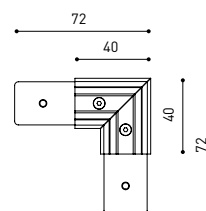

TRACK 48V SURFACE SHORT Corner 90° One Plane