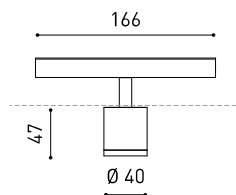

GRÖÖE

ZUBEHÖR

HIGH CHROMATIC LED

BEAM MIXER DIFFUSER

ANTI-GLARE HONEYCOMB LOUVER

TRACK 48V OPTIONS

PREISE

PRODUKT

Name	TOP MINI 48V DIM DALI 20° 3000K WTW
Artikelnummer	A3400211WTW
Farbe	Weiß strukturiert - Track Weiß
RAL	9016
Kategorie	TRACK LIGHTS

LICHTQUELLE

Typ	LED
Bruttolichtstrom	640 lm
Farbtemperatur	3000 K
Farbstabilität	MacAdam Step 2
Farbwiedergabeindex	CRI > 90
Leistung	6,5 W
Lichtausbeute	98 lm/W
Nutzlebensdauer der LED in Betriebsstunden	L90B10 > 55.000h

LEUCHTE | PHOTOMETRISCHE DATEN

Leuchtenwirkungsgrad (LOR)	92%
Abstrahlwinkel	20°

LEUCHTE | ELEKTRISCHE DATEN

Leistungswerte des Systems	7,96 W
Spannung	48Vdc
Helligkeitssteuerung	DALI
Schutzklasse	II

ANDERE DATEN

Dichtigkeit	IP20
Wireless control	Bitte anfragen
Schiennentyp	Track 48V
Gewicht	95 g
Gewicht inkl. Verpackung	165 g
Abmessungen der Verpackung	188 x 163 x 53 mm
Stück pro Verpackung	1
Materialien	Aluminium / Polycarbonat

Top 48V ist eine miniaturisierte Leuchte, die als Downlight für 48V-Schienen-systeme dient. Die kompakte Größe macht Top zur idealen Lösung für die Installation in Projekten, bei denen eine diskrete Präsenz der Leuchte in der Architektur verfolgt wird. Formal ist es ein Design mit klaren Linien und architektonischer Ästhetik. Top bietet eine konische Lichtverteilung mit drei möglichen Abstrahlwinkeln (Flood, Medium und Spot).