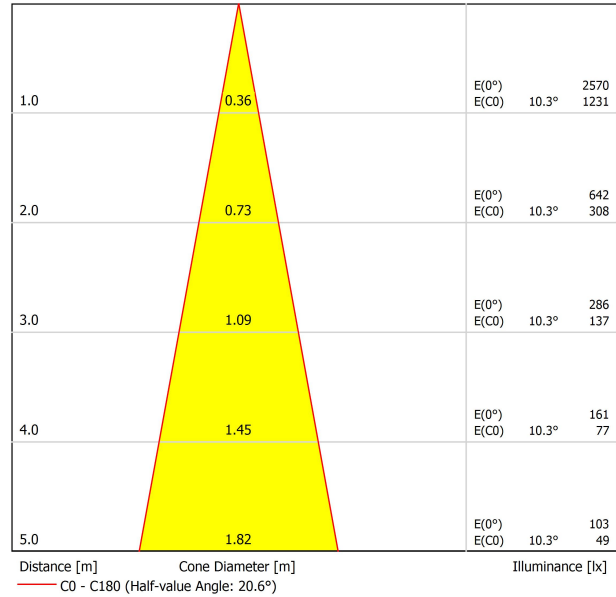

## LEUCHTE | PHOTOMETRISCHE DATEN

Leuchtenwirkungsgrad (LOR)	92%
Abstrahlwinkel	20°

## ANDERE DATEN

Dichtigkeit	IP20
Wireless control	Bitte anfragen
Schiennentyp	Track 48V
Gewicht	95 g
Gewicht inkl. Verpackung	165 g
Abmessungen der Verpackung	188 x 163 x 53 mm
Stück pro Verpackung	1
Materialien	Aluminium / Polycarbonat

POLAR-KOORDINATEN DIAGRAMM

KEGELDIAGRAMM

FÜR DIE PRODUKTPRÄSENTATION

Vivid Model Colour Temperature	2700K	3000K	3500K	4000K	Light Pink
📖 Reading			•	•	
🥬 Fruits & Vegetables		•	•		
🍞 Bakery	•				
👤 Retail		•	•		
💄 Cosmetics			•	•	
🥩 Meat					•
🐟 Fish				•	
🐠 Seafood				•	•