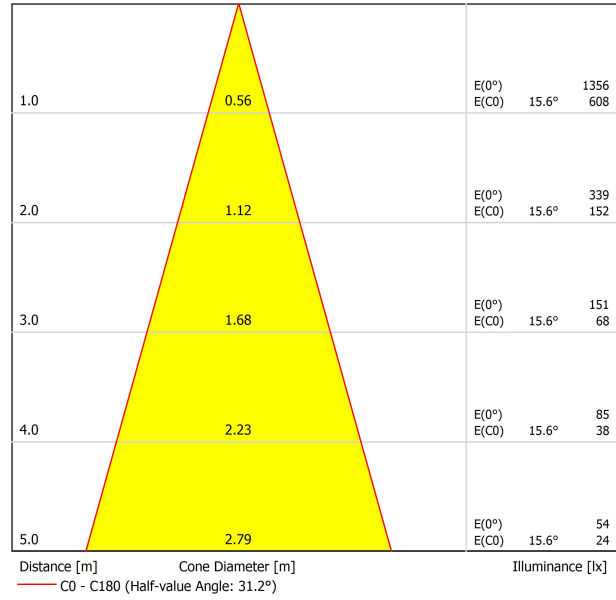

## LICHTQUELLE

Typ	LED
Bruttolichtstrom	610 lm
Farbtemperatur	2700 K
Farbstabilität	MacAdam Step 2
Farbwiedergabeindex	CRI > 90
Leistung	6,5 W
Lichtausbeute	94 lm/W
Nutzlebensdauer der LED in Betriebsstunden	L90B10 > 55.000h

## LEUCHTE | PHOTOMETRISCHE DATEN

Leuchtenwirkungsgrad (LOR)	89%
Abstrahlwinkel	30°

## ANDERE DATEN

Dichtigkeit	IP20
Wireless control	Bitte anfragen
Schiennentyp	Track 48V
Gewicht	95 g
Gewicht inkl. Verpackung	165 g
Abmessungen der Verpackung	188 x 163 x 53 mm
Stück pro Verpackung	1
Materialien	Aluminium / Polycarbonat

POLAR-KOORDINATEN DIAGRAMM

KEGELDIAGRAMM

FÜR DIE PRODUKTPRÄSENTATION

Vivid Model Colour Temperature	2700K	3000K	3500K	4000K	Light Pink
📖 Reading			•	•	
🥬 Fruits & Vegetables		•	•		
🍞 Bakery	•				
👤 Retail		•	•		
💄 Cosmetics			•	•	
🥩 Meat					•
🐟 Fish				•	
🐠 Seafood				•	•