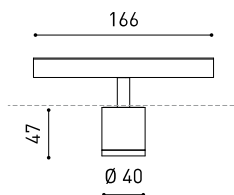

GRÖÖE

ZUBEHÖR

HIGH CHROMATIC LED

BEAM MIXER DIFFUSER

ANTI-GLARE HONEYCOMB LOUVER

TRACK 48V OPTIONS

PREISE

PRODUKT

Name	TOP MINI 48V DIM DALI 30° 2700K NTW
Artikelnummer	A3400220NTW
Farbe	Schwarz strukturiert - Track Weiß
RAL	9005
Kategorie	TRACK LIGHTS

LICHTQUELLE

Typ	LED
Bruttolichtstrom	610 lm
Farbtemperatur	2700 K
Farbstabilität	MacAdam Step 2
Farbwiedergabeindex	CRI > 90
Leistung	6,5 W
Lichtausbeute	94 lm/W
Nutzlebensdauer der LED in Betriebsstunden	L90B10 > 55.000h

LEUCHTE | PHOTOMETRISCHE DATEN

Leuchtenwirkungsgrad (LOR)	89%
Abstrahlwinkel	30°

LEUCHTE | ELEKTRISCHE DATEN

Leistungswerte des Systems	7,96 W
Spannung	48Vdc
Helligkeitssteuerung	DALI
Schutzklasse	II

ANDERE DATEN

Dichtigkeit	IP20
Wireless control	Bitte anfragen
Schiennentyp	Track 48V
Gewicht	95 g
Gewicht inkl. Verpackung	165 g
Abmessungen der Verpackung	188 x 163 x 53 mm
Stück pro Verpackung	1
Materialien	Aluminium / Polycarbonat

Top 48V ist eine miniaturisierte Leuchte, die als Downlight für 48V-Schienen-systeme dient. Die kompakte Größe macht Top zur idealen Lösung für die Installation in Projekten, bei denen eine diskrete Präsenz der Leuchte in der Architektur verfolgt wird. Formal ist es ein Design mit klaren Linien und architektonischer Ästhetik. Top bietet eine konische Lichtverteilung mit drei möglichen Abstrahlwinkeln (Flood, Medium und Spot).