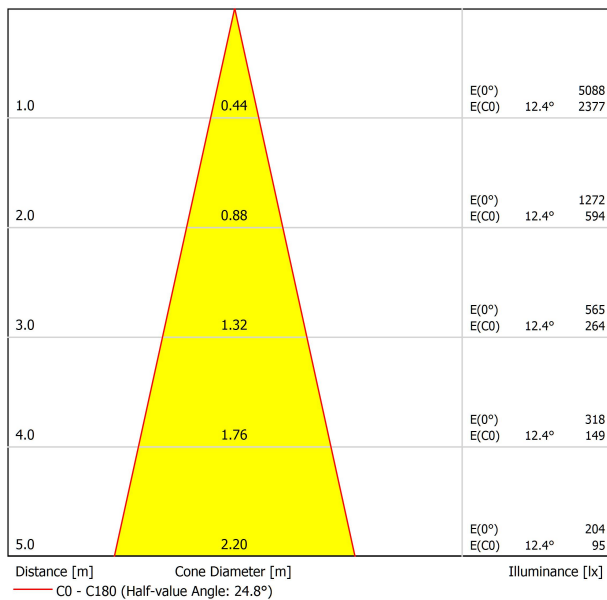

PRODOTTO

Tipo	LED
Flusso luminoso lordo	1580 lm
Temperatura di colore	2700 K
Stabilità cromatica	MacAdam Step 2
Indice di Riproduzione Cromatica	CRI > 90
Potenza	12 W
Corrente	350 mA
Efficienza	132 lm/W
Ore di vita del LED	L90B10 > 55.000h

SORGENTE DI LUCE

Efficienza luminosa	90%
Angolo del fascio di luce	24°

APPARECCHIO | DATI FOTOMETRICI

Driver	Incluso
Valori di potenza del sistema	12,92 W
Tensione	48Vdc
Regolazione	No Dim
Classe di isolamento elettrico	II

APPARECCHIO | DATI ELETTRICI

Tenuta stagna	IP20
Wireless control	Consultare
Angolo di oscillazione	270°
Angolo di rotazione	360°
Tipo de carril	Track 48V
Peso	835 g
Peso compresso l'imballaggio	1005 g
Dimensioni dell'imballaggio	274 x 228 x 98 mm
Unità per imballaggio	1
Materiali	Alluminio / Vetro Trasparente

ALTRI DATI

DIAGRAMMA DI ABBAGLIAMENTO POLARE

DIAGRAMMA CONICO

PER PRESENTAZIONE COMMERCIALE DEL PRODOTTO

Vivid Model Colour Temperature	2700K	3000K	3500K	4000K	Light Pink
📖 Reading			•	•	
🥬 Fruits & Vegetables		•	•		
🍞 Bakery	•				
👤 Retail		•	•		
💄 Cosmetics			•	•	
🥩 Meat					•
🐟 Fish				•	
🐠 Seafood				•	•