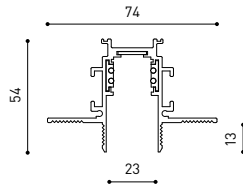

TRACK 48V TRIMLESS

TRACK 48V TRIMLESS 1m	A338-01-00- | N | WT |
TRACK 48V TRIMLESS 2m	A338-02-00- | N | WT |
TRACK 48V TRIMLESS 3m	A338-03-00- | N | WT |
TRACK 48V TRIMLESS Corner 90° One Plane	A338-06-00- | N | WT |
TRACK 48V TRIMLESS Corner 90° Two Planes	A338-07-00- | N | WT |

PLASTERBOARD CEILING, MANDATORY THICKNESS 12,5mm.
RECOMMENDED FOR INSTALLATIONS WHERE THE PROFILE CAN BE
INSTALLED BEFORE THE FALSE PLASTERBOARD CEILING.

TRIMLESS INSTALLATION GUIDE
<https://youtu.be/tgGsQdaYe-w>