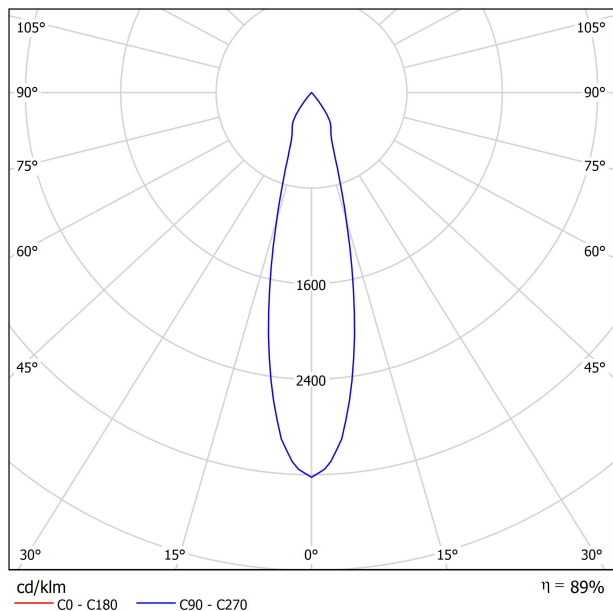

SORGENTE DI LUCE

Efficienza luminosa	90%
Angolo del fascio di luce	24°

APPARECCHIO | DATI FOTOMETRICI

Driver	Incluso
Valori di potenza del sistema	12,92 W
Tensione	48Vdc
Regolazione	No Dim
Classe di isolamento elettrico	II

ALTRI DATI

DIAGRAMMA DI ABBAGLIAMENTO POLARE

DIAGRAMMA CONICO

PER PRESENTAZIONE COMMERCIALE DEL PRODOTTO

Vivid Model Colour Temperature	2700K	3000K	3500K	4000K	Light Pink
📖 Reading			•	•	
🥬 Fruits & Vegetables		•	•		
🍞 Bakery	•				
👤 Retail		•	•		
💄 Cosmetics			•	•	
🥩 Meat					•
🐟 Fish				•	
🐠 Seafood				•	•