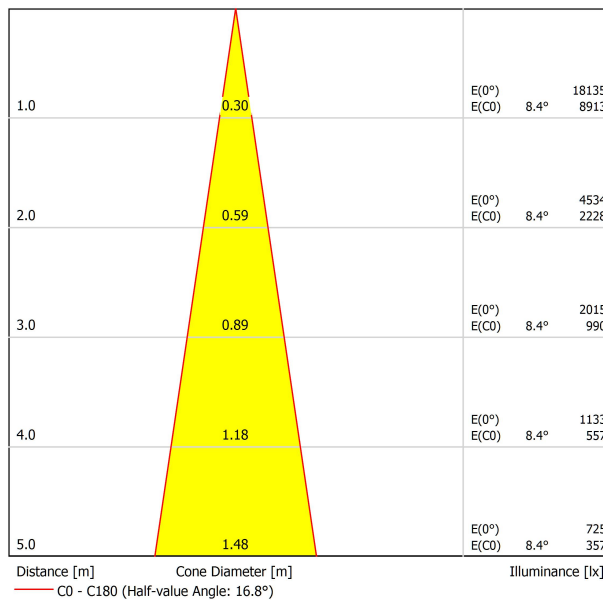

SOURCE DE LUMIÈRE

Type	LED
Flux lumineux brut	3190 lm
Température de couleur	3000 K
Stabilité chromatique	MacAdam Step 2
Indice de reproduction chromatique	CRI > 90
Puissance	23 W
Courant	700 mA
Efficacité	139 lm/W
Durée de vie de la LED	L90B10 > 55.000h

LUMINAIRE | DONNÉS PHOTOMÉTRIQUES

Efficacité lumineuse	90%
Angle du faisceau lumineux	16°

LUMINAIRE | DONNÉS ÉLECTRIQUES

Driver	Inclus
Valeurs de puissance du système	24,55 W
Tension	48Vdc
Variation d'intensité	Non Dim
Classe d'isolation électrique	II

DIAGRAMME POLAIRE

DIAGRAMME CONIQUE

POUR PRÉSENTATION COMMERCIALE DU PRODUIT

Vivid Model Colour Temperature	2700K	3000K	3500K	4000K	Light Pink
📖 Reading			•	•	
🥬 Fruits & Vegetables		•	•		
🍞 Bakery	•				
👤 Retail		•	•		
💄 Cosmetics			•	•	
🥩 Meat					•
🐟 Fish				•	
🐠 Seafood				•	•