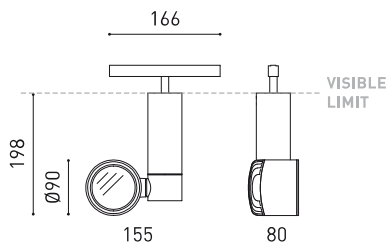

DIMENSIONS

ACCESSOIRES

PRIX

PRODUIT

Nom	ZEN TUBE 48V 3 16° 3000K NTW
Référence	A3411311NTW
Couleur	Noir Texturé - Rail Blanc
RAL	9005
Catégorie	TRACK LIGHTS

SOURCE DE LUMIÈRE

Type	LED
Flux lumineux brut	3190 lm
Température de couleur	3000 K
Stabilité chromatique	MacAdam Step 2
Indice de reproduction chromatique	CRI > 90
Puissance	23 W
Courant	700 mA
Efficacité	139 lm/W
Durée de vie de la LED	L90B10 > 55.000h

LUMINAIRE | DONNÉS PHOTOMÉTRIQUES

Efficacité lumineuse	90%
Angle du faisceau lumineux	16°

LUMINAIRE | DONNÉS ÉLECTRIQUES

Driver	Inclus
Valeurs de puissance du système	24,55 W
Tension	48Vdc
Variation d'intensité	Non Dim
Classe d'isolation électrique	II

D'AUTRES DONNÉES

Étanchéité	IP20
Contrôle sans fil	Veillez consulter
Angle d'inclinaison	270°
Angle de rotation	360°
Type de rail	Track 48V
Poids	835 g
Poids avec emballage	1005 g
Dimensions de l'emballage	274 x 228 x 98 mm
Unités par emballage	1
Matériaux	Aluminium / Verre Transparent

Choisissez Zen Tube le tracklight d'Arkoslight le plus lauréat pour son design. Un projecteur élégant et attrayant. Dans sa petite taille renferme des fonctionnalités étonnantes pour une pièce aussi minimaliste.