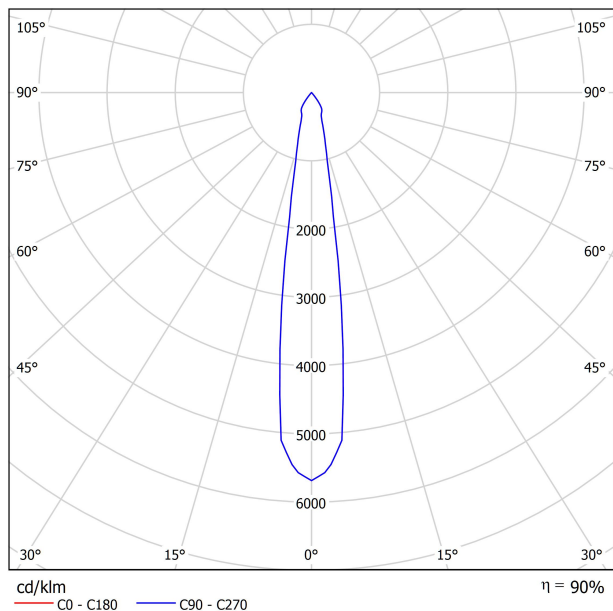

DIAGRAMME POLAIRE

DIAGRAMME CONIQUE

POUR PRÉSENTATION COMMERCIALE DU PRODUIT

Vivid Model Colour Temperature	2700K	3000K	3500K	4000K	Light Pink
📖 Reading			•	•	
🥬 Fruits & Vegetables		•	•		
🍞 Bakery	•				
👤 Retail		•	•		
💄 Cosmetics			•	•	
🥩 Meat					•
🐟 Fish				•	
🐠 Seafood				•	•