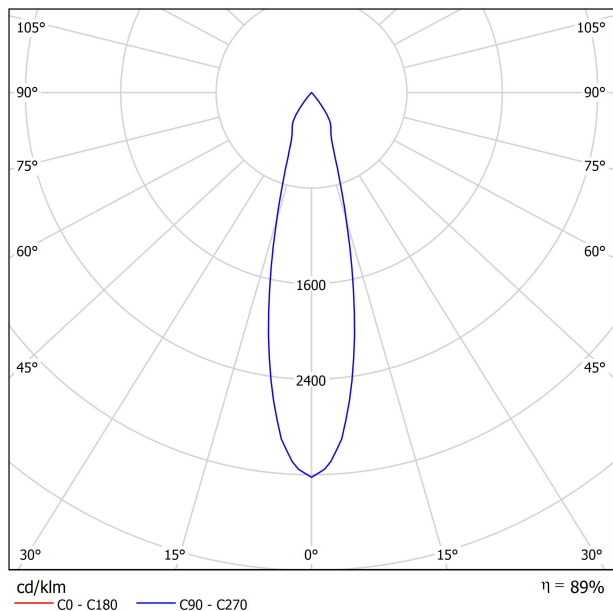

APPARECCHIO | DATI FOTOMETRICI

Efficienza luminosa	90%
Angolo del fascio di luce	24°

APPARECCHIO | DATI ELETTRICI

Driver	Incluso
Valori di potenza del sistema	24,55 W
Tensione	48Vdc
Regolazione	No Dim
Classe di isolamento elettrico	II

ALTRI DATI

Tenuta stagna	IP20
Wireless control	Consultare
Angolo di oscillazione	270°
Angolo di rotazione	360°
Tipo de carril	Track 48V
Peso	835 g
Peso compresso l'imballaggio	1005 g
Dimensioni dell'imballaggio	274 x 228 x 98 mm
Unità per imballaggio	1
Materiali	Alluminio / Vetro Trasparente

DIAGRAMMA DI ABBAGLIAMENTO POLARE

DIAGRAMMA CONICO

PER PRESENTAZIONE COMMERCIALE DEL PRODOTTO

Vivid Model Colour Temperature	2700K	3000K	3500K	4000K	Light Pink
📖 Reading			•	•	
🥬 Fruits & Vegetables		•	•		
🍞 Bakery	•				
👤 Retail		•	•		
💄 Cosmetics			•	•	
🍖 Meat					•
🐟 Fish				•	
🐠 Seafood				•	•