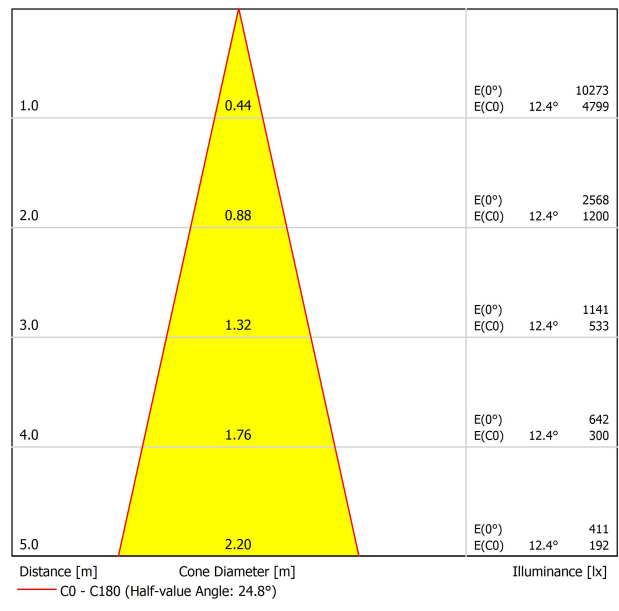

SORGENTE DI LUCE

Tipo	LED
Flusso luminoso lordo	3190 lm
Temperatura di colore	3000 K
Stabilità cromatica	MacAdam Step 2
Indice di Riproduzione Cromatica	CRI > 90
Potenza	23 W
Corrente	700 mA
Efficienza	139 lm/W
Ore di vita del LED	L90B10 > 55.000h

APPARECCHIO | DATI FOTOMETRICI

Efficienza luminosa	90%
Angolo del fascio di luce	24°

APPARECCHIO | DATI ELETTRICI

Driver	Incluso
Valori di potenza del sistema	24,55 W
Tensione	48Vdc
Regolazione	No Dim
Classe di isolamento elettrico	II

DIAGRAMMA DI ABBAGLIAMENTO POLARE

DIAGRAMMA CONICO

PER PRESENTAZIONE COMMERCIALE DEL PRODOTTO

Vivid Model Colour Temperature	2700K	3000K	3500K	4000K	Light Pink
📖 Reading			•	•	
🥬 Fruits & Vegetables		•	•		
🍞 Bakery	•				
👤 Retail		•	•		
💄 Cosmetics			•	•	
🍖 Meat					•
🐟 Fish				•	
🐠 Seafood				•	•