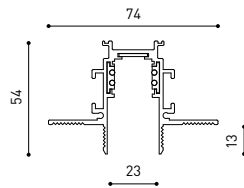

TRACK 48V TRIMLESS

TRACK 48V TRIMLESS 1m	A338-01-00- | N | WT |
TRACK 48V TRIMLESS 2m	A338-02-00- | N | WT |
TRACK 48V TRIMLESS 3m	A338-03-00- | N | WT |
TRACK 48V TRIMLESS Corner 90° One Plane	A338-06-00- | N | WT |
TRACK 48V TRIMLESS Corner 90° Two Planes	A338-07-00- | N | WT |

PLASTERBOARD CEILING, MANDATORY THICKNESS 12,5mm.
RECOMMENDED FOR INSTALLATIONS WHERE THE PROFILE CAN BE
INSTALLED BEFORE THE FALSE PLASTERBOARD CEILING.

TRIMLESS INSTALLATION GUIDE
<https://youtu.be/tgGsQdaYe-w>