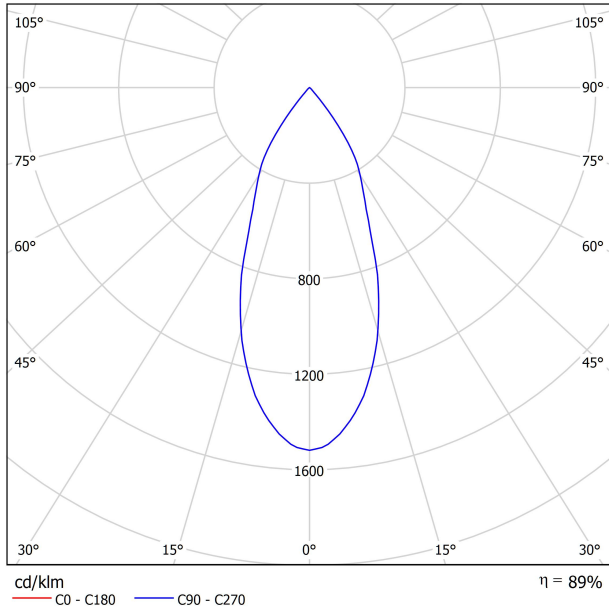

APPARECCHIO | DATI FOTOMETRICI

Efficienza luminosa	90%
Angolo del fascio di luce	42°

APPARECCHIO | DATI ELETTRICI

Driver	Incluso
Valori di potenza del sistema	24,95 W
Tensione	48Vdc
Regolazione	DALI
Classe di isolamento elettrico	II

ALTRI DATI

Tenuta stagna	IP20
Wireless control	Consultare
Angolo di oscillazione	270°
Angolo di rotazione	360°
Tipo de carril	Track 48V
Peso	835 g
Peso compresso l'imballaggio	1005 g
Dimensioni dell'imballaggio	274 x 228 x 98 mm
Unità per imballaggio	1
Materiali	Alluminio / Vetro Trasparente

DIAGRAMMA DI ABBAGLIAMENTO POLARE

DIAGRAMMA CONICO

PER PRESENTAZIONE COMMERCIALE DEL PRODOTTO

Vivid Model Colour Temperature	2700K	3000K	3500K	4000K	Light Pink
📖 Reading			•	•	
🥬 Fruits & Vegetables		•	•		
🍞 Bakery	•				
👤 Retail		•	•		
💄 Cosmetics			•	•	
🥩 Meat					•
🐟 Fish				•	
🐠 Seafood				•	•