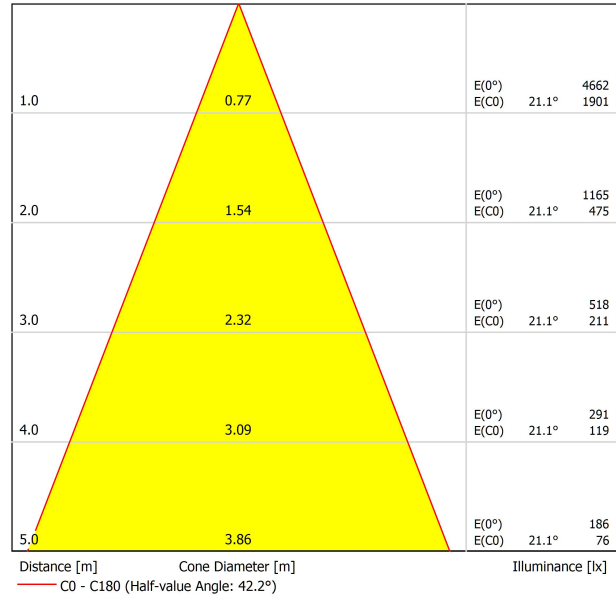

SORGENTE DI LUCE

Tipo	LED
Flusso luminoso lordo	3070 lm
Temperatura di colore	2700 K
Stabilità cromatica	MacAdam Step 2
Indice di Riproduzione Cromatica	CRI > 90
Potenza	23 W
Corrente	700 mA
Efficienza	133 lm/W
Ore di vita del LED	L90B10 > 55.000h

APPARECCHIO | DATI FOTOMETRICI

Efficienza luminosa	90%
Angolo del fascio di luce	42°

APPARECCHIO | DATI ELETTRICI

Driver	Incluso
Valori di potenza del sistema	24,95 W
Tensione	48Vdc
Regolazione	DALI
Classe di isolamento elettrico	II

ALTRI DATI

Tenuta stagna	IP20
Wireless control	Consultare
Angolo di oscillazione	270°
Angolo di rotazione	360°
Tipo de carril	Track 48V
Peso	835 g
Peso compresso l'imballaggio	1005 g
Dimensioni dell'imballaggio	274 x 228 x 98 mm
Unità per imballaggio	1
Materiali	Alluminio / Vetro Trasparente

DIAGRAMMA DI ABBAGLIAMENTO POLARE

DIAGRAMMA CONICO

PER PRESENTAZIONE COMMERCIALE DEL PRODOTTO

Vivid Model Colour Temperature	2700K	3000K	3500K	4000K	Light Pink
📖 Reading			•	•	
🥬 Fruits & Vegetables		•	•		
🍞 Bakery	•				
👤 Retail		•	•		
💄 Cosmetics			•	•	
🥩 Meat					•
🐟 Fish				•	
🐠 Seafood				•	•