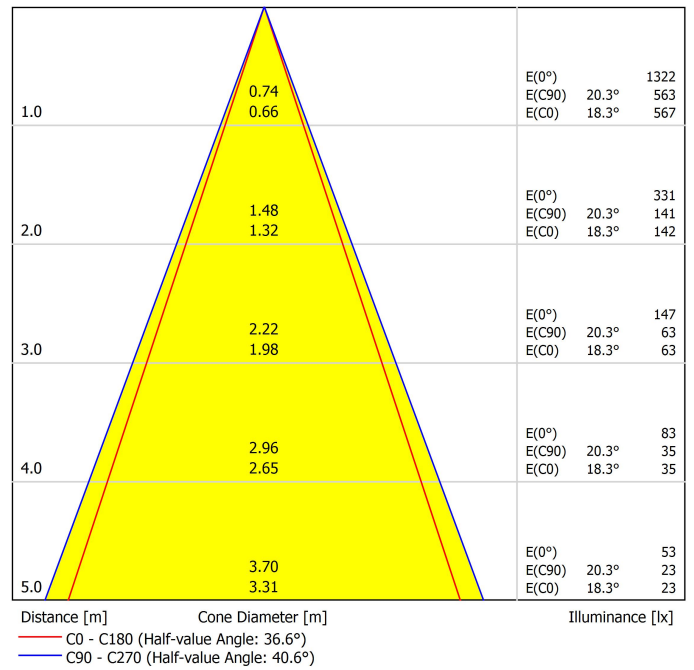

Kegeldiagramm