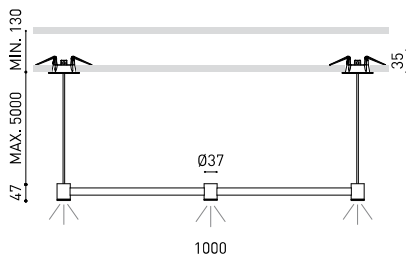

Größe

Zubehör

Preise

reddot design award
winner 2019

archiproducts
DESIGN AWARDS
WINNER 2019

PREMIO
ADCV 2019
PLATA

SHORTLIST
2019

Bronze Delta
ADI Awards 2020

PRODUKT

Name	ART 2700K BC
Artikelnummer	A3420010BC
Farbe	Gebürstetes Kupfer - Andere Farben, Bitte anfragen
Sockelfarbe	Weiß strukturiert
RAL	Paint of metallic nanoparticles
Kategorie	SUSPENSION

LICHTQUELLE

Typ	LED
Bruttolichtstrom	570 lm
Farbtemperatur	2700 K - Andere K, Bitte anfragen
Farbstabilität	MacAdam Step 3
Farbwiedergabeindex	CRI > 90
Leistung	6,3 W
Stromstärke	700 mA
Lichtausbeute	90 lm/W
Nutzlebensdauer der LED in Betriebsstunden	L90B10 > 102.000h
Energieeffizienzklasse	G

LEUCHE | PHOTOMETRISCHE DATEN

Leuchtenwirkungsgrad (LOR)	92%
Abstrahlwinkel	38°

LEUCHE | ELEKTRISCHE DATEN

Driver	Inklusiv
Leistungswerte des Systems	8,36 W
Spannung	220V/240V
Frequenz	50/60 Hz
Helligkeitssteuerung	No Dim - Andere DIM, Bitte anfragen
Schutzklasse	□

ANDERE DATEN

Dichtigkeit	IP20
Wireless control	Bitte anfragen
Einbaumaße	2 x Ø50 mm
Kabellänge	Max. 5 m
Schnellspanner	Nein
Gewicht	1445 g
Gewicht inkl. Verpackung	1980 g
Abmessungen der Verpackung	Ø105 x 1080 mm
Stück pro Verpackung	1
Materialien	Messing / Acrylnitril-Butadien-Styrol + Polycarbonat

Art ist eine minimalistische und rationelle schwebende Leuchte, die anspruchsvolle Kompositionsmöglichkeiten bietet. Individuell vermittelt diese ein nüchternes Aussehen, aber wenn Sie auf geordnete oder anarchische Weise kombiniert wird, offenbart sie sich als skulpturale Kunst. Diese Leuchte kann eine Umgebungsbeleuchtung in jeder Art von Innenarchitekturprojekten bieten. Ihre Vielseitigkeit ermöglicht sowohl - eine diskrete Beleuchtung über einem Tisch als auch eine künstlerische Komposition, um vertikal offene Räume sanft zu beleuchten.