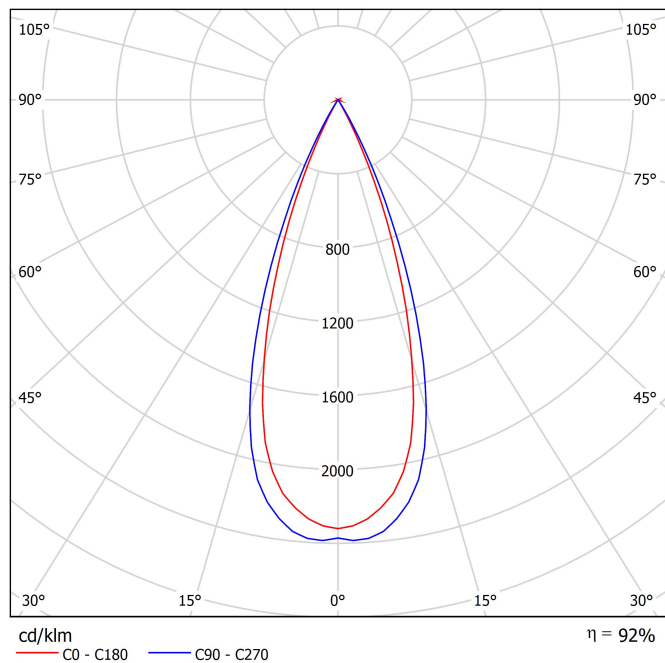

PRODOTTO

Tipo	LED
Flusso luminoso lordo	570 lm
Temperatura di colore	2700 K - Altri K, consultare
Stabilità cromatica	MacAdam Step 3
Indice di Riproduzione Cromatica	CRI > 90
Potenza	6,3 W
Corrente	700 mA
Efficienza	90 lm/W
Ore di vita del LED	L90B10 > 102.000h
Classe di efficienza energetica	G

Diagramma di abbagliamento polare

Diagramma conico

	PRODUCT
Model	Unipolar Trimless
Reference	A023-00-04- W N
Colour	W <input type="checkbox"/> RAL 9016 N <input type="checkbox"/> RAL 9005
Category	Accessories