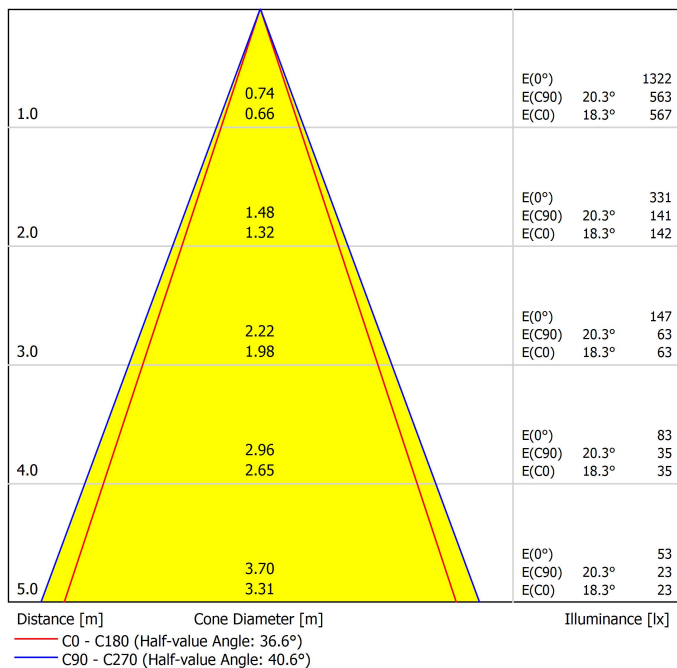

Diagramma conico