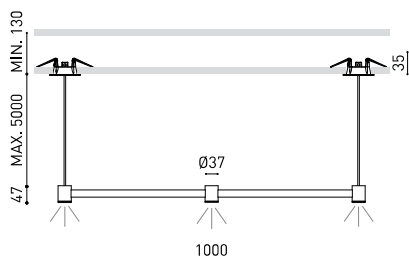

Dimensioni

Accessori

Premi

reddot design award
winner 2019

archiproducts
DESIGN AWARDS
WINNER 2019

PREMIO
ADCV 2019
PLATA

SHORTLIST
2019

Bronze Delta
ADI Awards 2020

Nome	ART 2700K BC
Articolo	A3420010BC
Colore	Rame Spazzolato - Altri colori, consultare
Colore della base	Bianco Strutturato
RAL	Vernice di nanoparticelle metalliche
Categoria	SUSPENSION

PRODOTTO

Tipo	LED
Flusso luminoso lordo	570 lm
Temperatura di colore	2700 K - Altri K, consultare
Stabilità cromatica	MacAdam Step 3
Indice di Riproduzione Cromatica	CRI > 90
Potenza	6,3 W
Corrente	700 mA
Efficienza	90 lm/W
Ore di vita del LED	L90B10 > 102.000h
Classe di efficienza energetica	G

SORGENTE DI LUCE

Efficienza luminosa	92%
Angolo del fascio di luce	38°

APPARECCHIO | DATI FOTOMETRICI

Driver	Incluso
Valori di potenza del sistema	8,36 W
Tensione	220V/240V
Frequenza	50/60 Hz
Regolazione	No Dim - Altri DIM, consultare
Classe di isolamento elettrico	☐

APPARECCHIO | DATI ELETTRICI

Tenuta stagna	IP20
Wireless control	Consultare
Misure di incasso	2 x Ø50 mm
Lunghezza del cavo	Max. 5 m
Tenditore di regolazione rapida	No
Peso	1445 g
Peso compresso l'imballaggio	1980 g
Dimensioni dell'imballaggio	Ø105 x 1080 mm
Unità per imballaggio	1
Materiali	Ottone / Acrilonitrile Butadiene Stirene + Policarbonato

ALTRI DATI

Art è un apparecchio di sospensione, razionale e minimalista, che consente una grande libertà compositiva. Individualmente acquisisce una lettura sobria, ma attraverso composizioni - ordinate o anarchiche - si rivela come un pezzo scultoreo. L'apparecchio può offrire luce ambientale in qualsiasi progetto di interior design. Può essere appoggiato su una scrivania per illuminare in modo semplice e discreto. Inoltre, può adottare un carattere artistico in ampi spazi verticali.