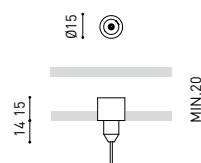

### ALTRI DATI

|                                 |  |
|---------------------------------|--|
| Tenuta stagna                   | IP20   |
| Wireless control                | Consultare   |
| Misure di incasso               | 2 x Ø50 mm   |
| Lunghezza del cavo              | Max. 5 m   |
| Tenditore di regolazione rapida | No   |
| Peso                            | 1445 g   |
| Peso compresso l'imballaggio    | 1980 g   |
| Dimensioni dell'imballaggio     | Ø105 x 1080 mm   |
| Unità per imballaggio           | 1  |
| Materiali                       | Ottone / Acrilonitrile Butadiene Stirene + Policarbonato |

DIAGRAMMA DI ABBAGLIAMENTO POLARE

DIAGRAMMA CONICO

| PRODUCT   |   |
|-----------|---|
| Model     | Unipolar Trimless   |
| Reference | A023-00-04-   W   N   |
| Colour    | W <input type="checkbox"/> RAL 9016   N <input type="checkbox"/> RAL 9005   |
| Category  | Accessories   |
|           | 2 Pcs. needed   |
|           |  REMOTE  INCL  Ø20 |

#### DIMENSIONAL DRAWING

Wire Trimless Accessory è una collezione di accessori che permettono di installare i tenditori e i cavi degli apparecchi a sospensione di Arkoslight direttamente al soffitto, senza rosone né fissaggio a vista. In questo modo si ottiene un'applicazione minimalista e visibilmente pulita nello spazio.