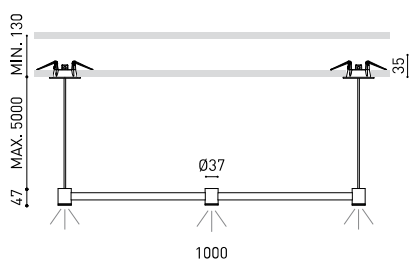

### DIMENSIONI

### ALTRI DATI

|                                 |  |
|---------------------------------|--|
| Tenuta stagna                   | IP20   |
| Wireless control                | Consultare   |
| Misure di incasso               | 2 x Ø50 mm   |
| Lunghezza del cavo              | Max. 5 m   |
| Tenditore di regolazione rapida | No   |
| Peso                            | 1445 g   |
| Peso compresso l'imballaggio    | 1980 g   |
| Dimensioni dell'imballaggio     | Ø105 x 1080 mm   |
| Unità per imballaggio           | 1  |
| Materiali                       | Ottone / Acrilonitrile Butadiene Stirene + Policarbonato |