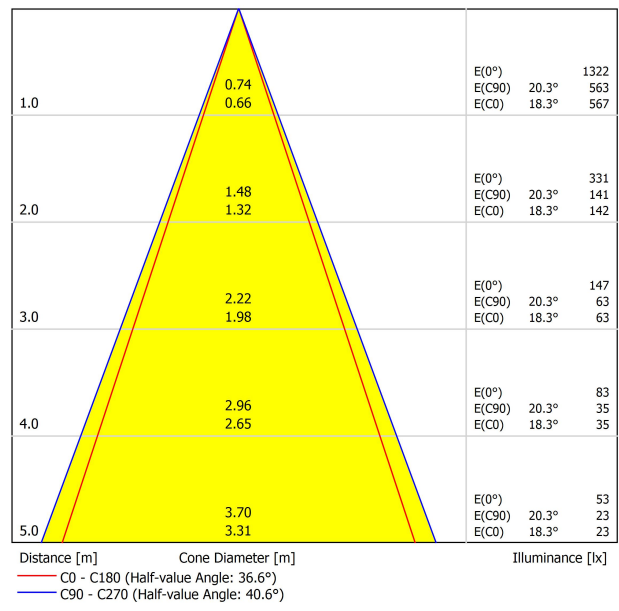

DIAGRAMMA CONICO