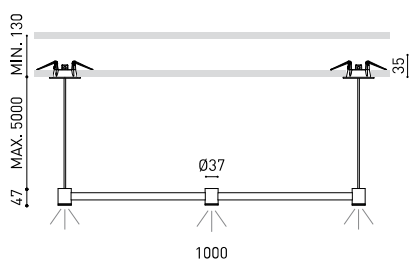

## DIMENSIONES

## OTROS DATOS

Estanqueidad	IP20
Control inalámbrico	Consultar
Medidas de empotramiento	2 x Ø50 mm
Longitud del cable	Max. 5 m
Tensor de regulación rápida	No
Peso	1445 g
Peso con embalaje	1980 g
Dimensiones embalaje	Ø105 x 1080 mm
Unidades por embalaje	1
Materiales	Latón / Acrilonitrilo Butadieno Estireno + Policarbonato