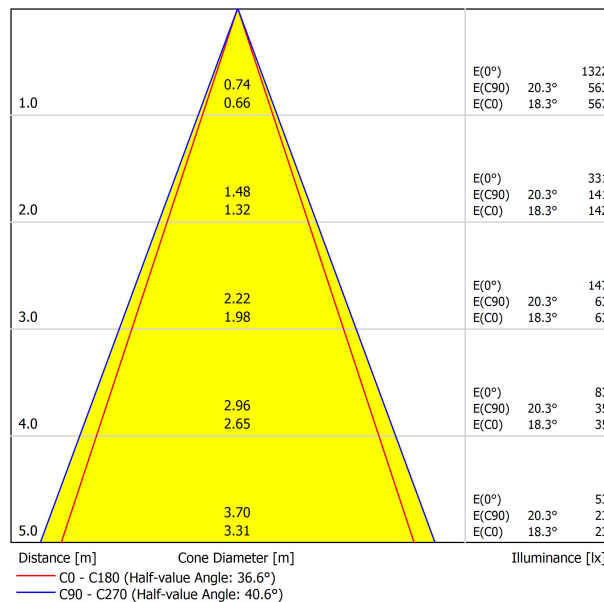

DIAGRAMA CÓNICO