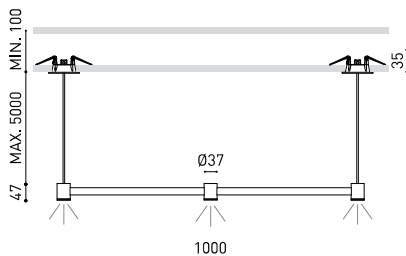

### DIMENSIONES

### OTROS DATOS

Estanqueidad	IP20
Control inalámbrico	Consultar
Medidas de empotramiento	2 x Ø50 mm
Longitud del cable	Max. 5 m
Tensor de regulación rápida	No
Peso	1445 g
Peso con embalaje	1980 g
Dimensiones embalaje	Ø105 x 1080 mm
Unidades por embalaje	1
Materiales	Latón / Acrilonitrilo Butadieno Estireno + Policarbonato