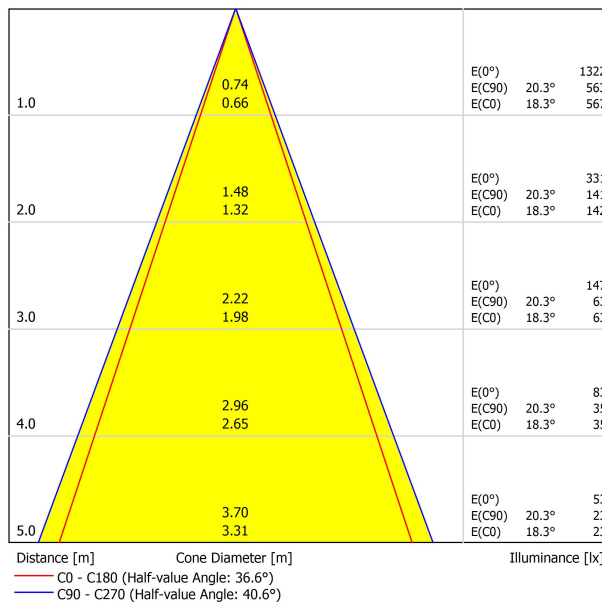

DIAGRAMA CÓNICO