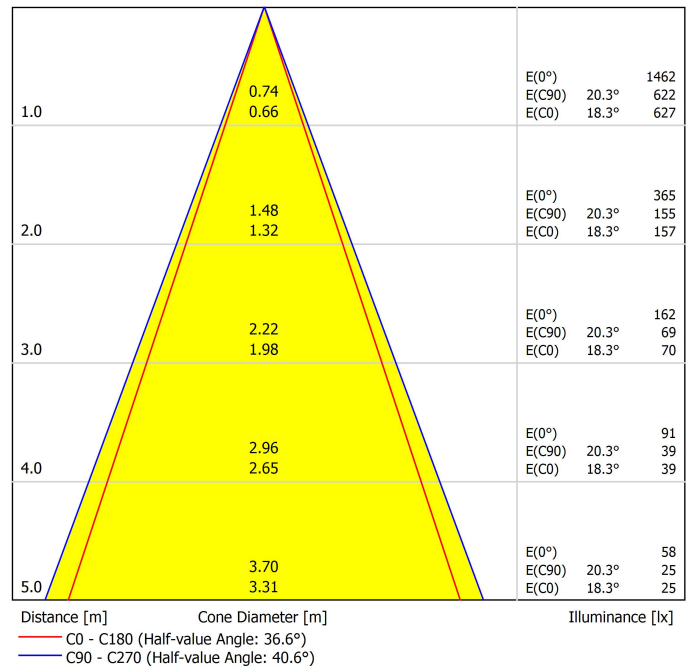

Kegeldiagramm