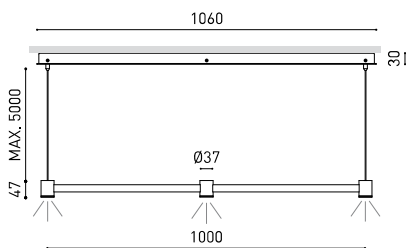

## Größe

## ANDERE DATEN

|                            |  |
|----------------------------|--|
| Dichtigkeit                | IP20   |
| Kabellänge                 | Max. 5 m   |
| Schnellspanner             | Nein   |
| Gewicht                    | 4024 g   |
| Gewicht inkl. Verpackung   | 4451 g   |
| Abmessungen der Verpackung | 1078 x 139 x 89 mm                                   |
| Stück pro Verpackung       | 1  |
| Materialien                | Messing / Acrylnitril-Butadien-Styrol + Polycarbonat |