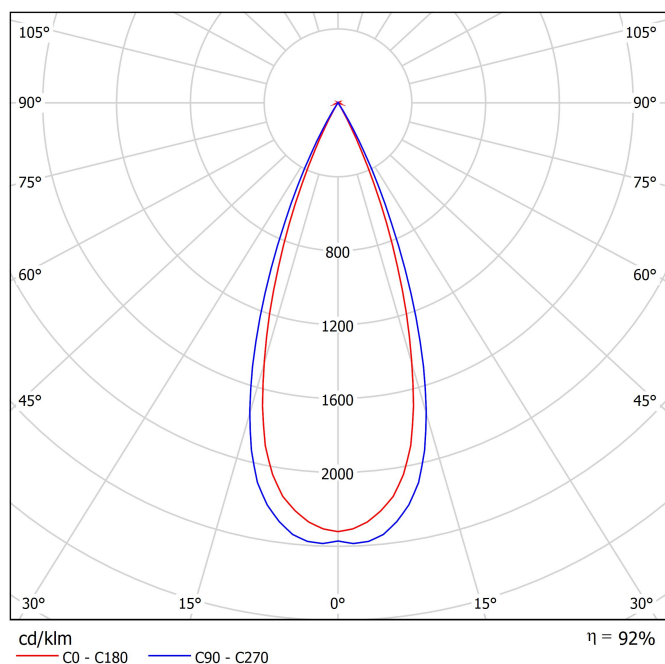

Diagramma di abbagliamento polare