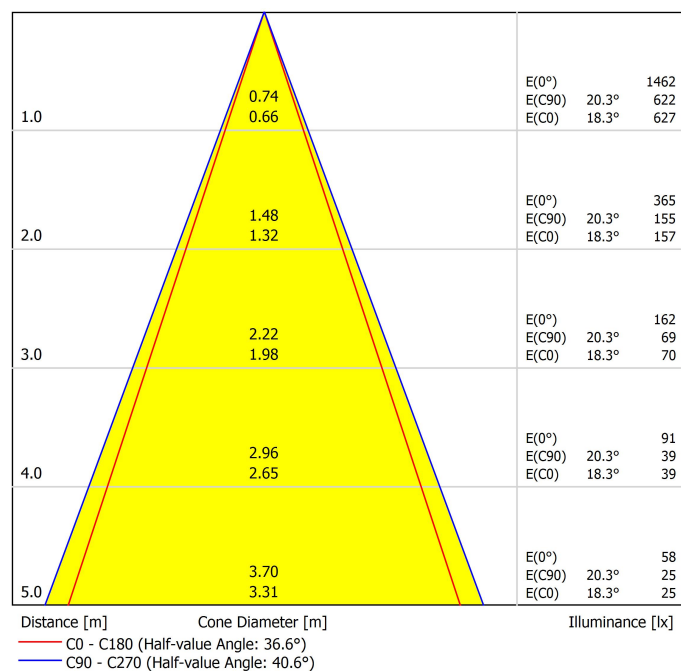

Diagramma conico