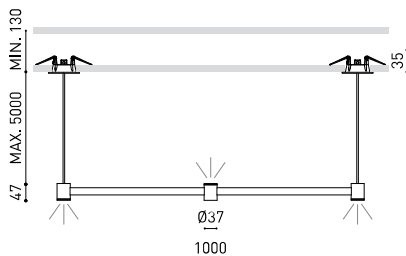

DIMENSIONES

ACCESORIOS

PREMIOS

reddot design award
winner 2019

archiproducts
DESIGN AWARDS
WINNER 2019

PREMIO
ADCV 2019
PLATA

SHORTLIST
2019

Bronze Delta
ADI Awards 2020

PRODUCTO

Nombre	ART DIRECT & INDIRECT 2700K BC
Referencia	A3430010BC
Color	Cobre Cepillado - Otros colores, consultar
Color Base	Blanco Texturado
RAL	Pintura de nanopartículas metálicas
Categoría	SUSPENSION

FUENTE DE LUZ

Tipo	LED
Flujo Luminoso	570 lm
Temperatura de color	2700 K - Otros K, consultar
Estabilidad cromática	MacAdam Step 3
Índice de reproducción cromática	CRI > 90
Potencia	6,3 W
Corriente	700 mA
Eficacia	90 lm/W
Horas de Vida del LED	L90B10 > 102.000h

LUMINARIA | DATOS FOTOMÉTRICOS

Eficiencia Lumínica	92%
Ángulo del haz de luz	38°

LUMINARIA | DATOS ELÉCTRICOS

Driver	Incluido
Potencia del sistema	8,36 W
Tensión	220V/240V
Frecuencia	50/60 Hz
Regulación	No Dim - Otros DIM, consultar
Clase de seguridad eléctrica	☐

OTROS DATOS

Estanqueidad	IP20
Control inalámbrico	Consultar
Medidas de empotramiento	2 x Ø50 mm
Longitud del cable	Max. 5 m
Tensor de regulación rápida	No
Peso	1445 g
Peso con embalaje	1980 g
Dimensiones embalaje	Ø105 x 1080 mm
Unidades por embalaje	1
Materiales	Latón / Acrilonitrilo Butadieno Estireno + Policarbonato

Art es una luminaria de suspensión, racional y minimalista, que permite una gran libertad compositiva. Individualmente adquiere una lectura sobria, pero a través de composiciones -ordenadas o anárquicas- se revela como una pieza escultural. La luminaria puede ofrecer luz ambiental en cualquier proyecto de interiorismo actual. Se puede tender en sobremesa para iluminar de forma sencilla y discreta. También, puede adoptar un carácter artístico en grandes espacios verticales.