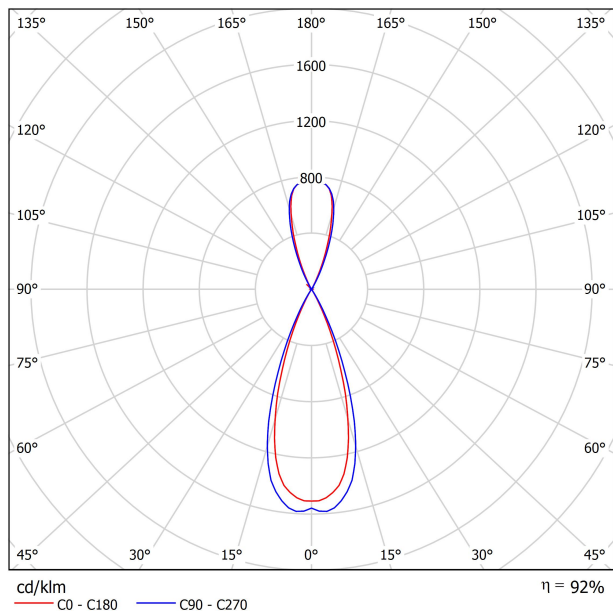

DIAGRAMA POLAR

DIAGRAMA CÓNICO

PRODUCT	
Model	Unipolar Trimless
Reference	A023-00-04- W N
Colour	W <input type="checkbox"/> RAL 9016 N <input type="checkbox"/> RAL 9005
Category	Accessories
	2 Pcs. needed
	 REMOTE  INCL  Ø20