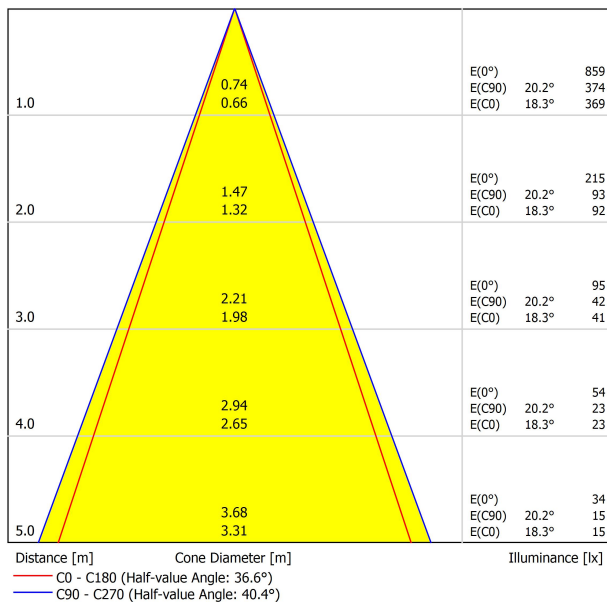

DIAGRAMA CÓNICO