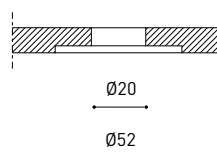

## ALTRI DATI

|                                 |  |
|---------------------------------|--|
| Tenuta stagna                   | IP20   |
| Wireless control                | Consultare   |
| Misure di incasso               | 2 x Ø50 mm   |
| Lunghezza del cavo              | Max. 5 m   |
| Tenditore di regolazione rapida | No   |
| Peso                            | 1445 g   |
| Peso compresso l'imballaggio    | 1980 g   |
| Dimensioni dell'imballaggio     | Ø105 x 1080 mm   |
| Unità per imballaggio           | 1  |
| Materiali                       | Ottone / Acrilonitrile Butadiene Stirene + Policarbonato |

INSTALLATION GUIDE

[https://youtu.be/sa\\_xAgj4ji4](https://youtu.be/sa_xAgj4ji4)

| PRODUCT   |                                   |
|-----------|-----------------------------------|
| Model     | Trimless Tool <b>D20 X D52 MM</b> |
| Reference | A478-00-01                        |
| Category  | Accessories                       |