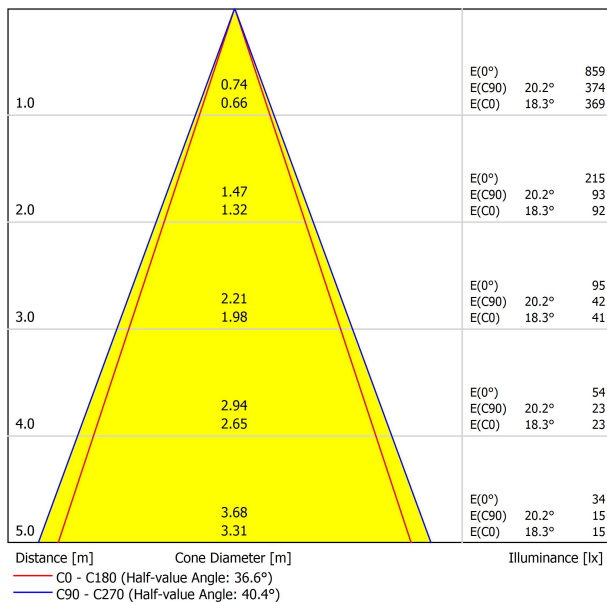

DIAGRAMMA CONICO