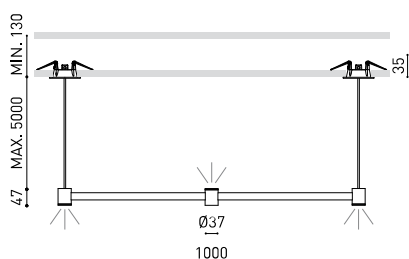

## DIMENSIONI

## ALTRI DATI

|                                 |  |
|---------------------------------|--|
| Tenuta stagna                   | IP20   |
| Wireless control                | Consultare   |
| Misure di incasso               | 2 x Ø50 mm   |
| Lunghezza del cavo              | Max. 5 m   |
| Tenditore di regolazione rapida | No   |
| Peso                            | 1445 g   |
| Peso compresso l'imballaggio    | 1980 g   |
| Dimensioni dell'imballaggio     | Ø105 x 1080 mm   |
| Unità per imballaggio           | 1  |
| Materiali                       | Ottone / Acrilonitrile Butadiene Stirene + Policarbonato |