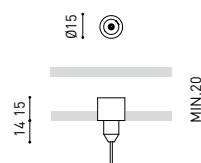

## ALTRI DATI

|                                 |  |
|---------------------------------|--|
| Tenuta stagna                   | IP20   |
| Wireless control                | Consultare   |
| Misure di incasso               | 2 x Ø50 mm   |
| Lunghezza del cavo              | Max. 5 m   |
| Tenditore di regolazione rapida | No   |
| Peso                            | 1445 g   |
| Peso compresso l'imballaggio    | 1980 g   |
| Dimensioni dell'imballaggio     | Ø105 x 1080 mm   |
| Unità per imballaggio           | 1  |
| Materiali                       | Ottone / Acrilonitrile Butadiene Stirene + Policarbonato |

DIAGRAMMA DI ABBAGLIAMENTO POLARE

DIAGRAMMA CONICO

| PRODUCT   |   |
|-----------|---|
| Model     | Unipolar Trimless   |
| Reference | A023-00-04-   W   N   |
| Colour    | W <input type="checkbox"/> RAL 9016   N <input type="checkbox"/> RAL 9005   |
| Category  | Accessories   |
|           | 2 Pcs. needed   |
|           |  REMOTE  INCL  Ø20 |

#### DIMENSIONAL DRAWING

Wire Trimless Accessory è una collezione di accessori che permettono di installare i tenditori e i cavi degli apparecchi a sospensione di Arkoslight direttamente al soffitto, senza rosone né fissaggio a vista. In questo modo si ottiene un'applicazione minimalista e visibilmente pulita nello spazio.