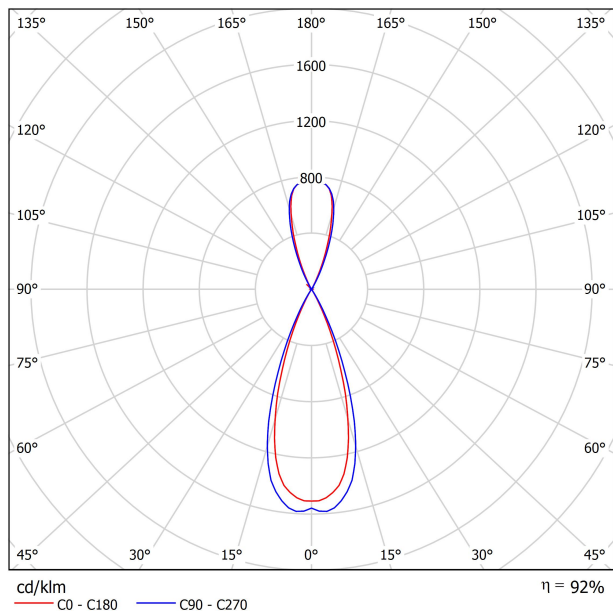

LUMINARIA | DATOS FOTOMÉTRICOS

Eficiencia Lumínica	92%
Ángulo del haz de luz	38°

LUMINARIA | DATOS ELÉCTRICOS

Driver	Incluido
Potencia del sistema	8,68 W
Tensión	220V/240V
Frecuencia	50/60 Hz
Regulación	DALI - Otros DIM, consultar
Clase de seguridad eléctrica	<input type="checkbox"/>

DIAGRAMA POLAR

DIAGRAMA CÓNICO

PRODUCT	
Model	Unipolar Trimless
Reference	A023-00-04- W N
Colour	W <input type="checkbox"/> RAL 9016 N <input type="checkbox"/> RAL 9005
Category	Accessories
	2 Pcs. needed
	 REMOTE  INCL  Ø20