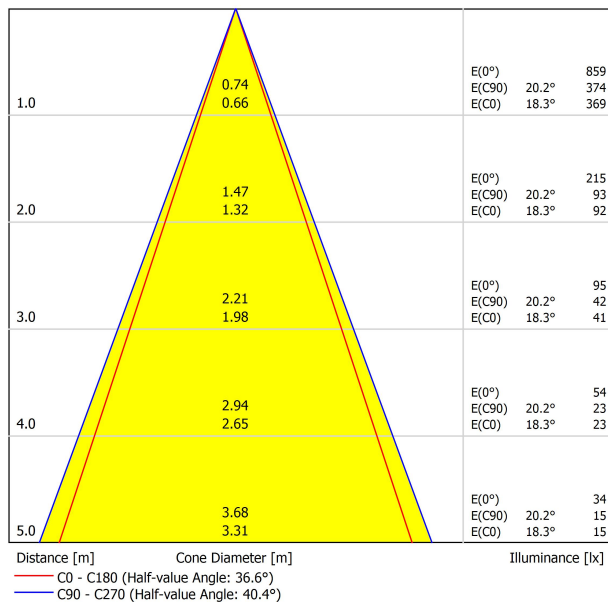

DIAGRAMA CÓNICO