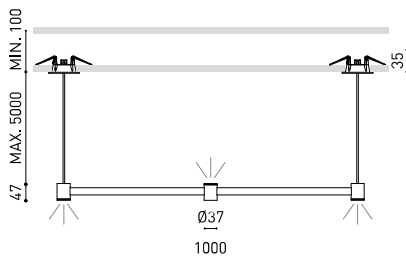

DIMENSIONES

ACCESORIOS

PREMIOS

reddot design award
winner 2019

archiproducts
DESIGN AWARDS
WINNER 2019

PREMIO
ADCV 2019
PLATA

SHORTLIST
2019

Bronze Delta
ADI Awards 2020

PRODUCTO

Nombre	ART DIRECT & INDIRECT DIM DALI 2700K BG
Referencia	A3430020BG
Color	Oro Cepillado - Otros colores, consultar
Color Base	Blanco Texturado
RAL	Pintura de nanopartículas metálicas
Categoría	SUSPENSION

FUENTE DE LUZ

Tipo	LED
Flujo Luminoso	570 lm
Temperatura de color	2700 K - Otros K, consultar
Estabilidad cromática	MacAdam Step 3
Índice de reproducción cromática	CRI > 90
Potencia	6,3 W
Corriente	700 mA
Eficacia	90 lm/W
Horas de Vida del LED	L90B10 > 102.000h

LUMINARIA | DATOS FOTOMÉTRICOS

Eficiencia Lumínica	92%
Ángulo del haz de luz	38°

LUMINARIA | DATOS ELÉCTRICOS

Driver	Incluido
Potencia del sistema	8,68 W
Tensión	220V/240V
Frecuencia	50/60 Hz
Regulación	DALI - Otros DIM, consultar
Clase de seguridad eléctrica	☐

OTROS DATOS

Estanqueidad	IP20
Control inalámbrico	Consultar
Medidas de empotramiento	2 x Ø50 mm
Longitud del cable	Max. 5 m
Tensor de regulación rápida	No
Peso	1445 g
Peso con embalaje	1980 g
Dimensiones embalaje	Ø105 x 1080 mm
Unidades por embalaje	1
Materiales	Latón / Acrilonitrilo Butadieno Estireno + Policarbonato

Art es una luminaria de suspensión, racional y minimalista, que permite una gran libertad compositiva. Individualmente adquiere una lectura sobria, pero a través de composiciones -ordenadas o anárquicas- se revela como una pieza escultural. La luminaria puede ofrecer luz ambiental en cualquier proyecto de interiorismo actual. Se puede tender en sobremesa para iluminar de forma sencilla y discreta. También, puede adoptar un carácter artístico en grandes espacios verticales.