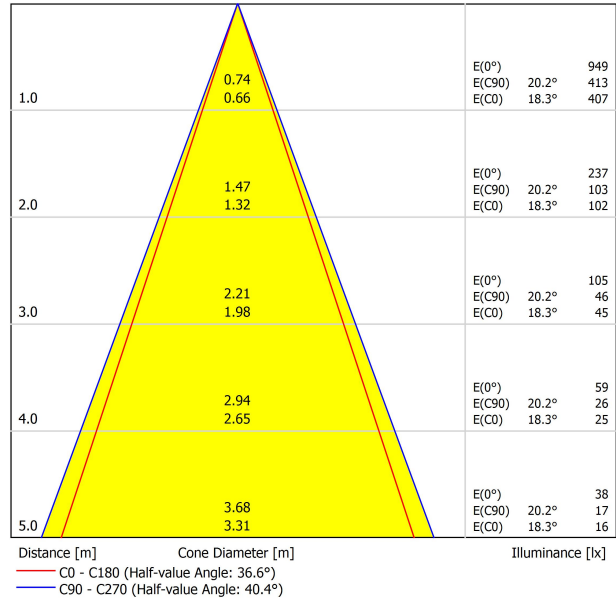

DIAGRAMA CÓNICO