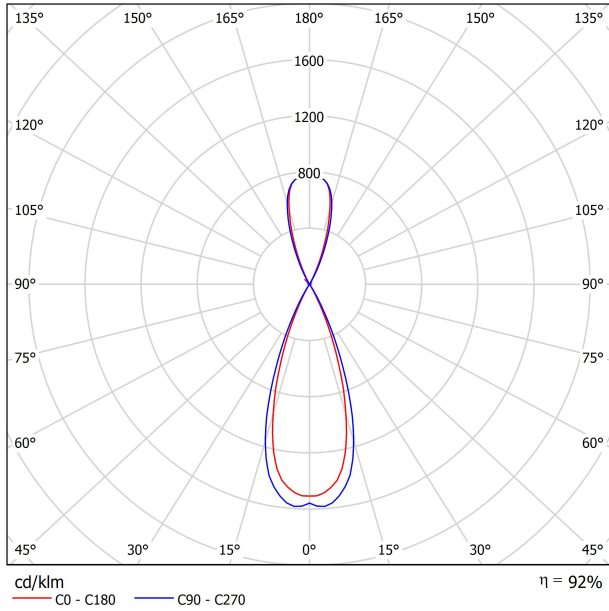

LUMINARIA | DATOS FOTOMÉTRICOS

Eficiencia Lumínica	92%
Ángulo del haz de luz	38°

LUMINARIA | DATOS ELÉCTRICOS

Driver	Incluido
Potencia del sistema	8,68 W
Tensión	220V/240V
Frecuencia	50/60 Hz
Regulación	DALI - Otros DIM, consultar
Clase de seguridad eléctrica	<input type="checkbox"/>

DIAGRAMA POLAR

DIAGRAMA CÓNICO

PRODUCT	
Model	Unipolar Trimless
Reference	A023-00-04- W N
Colour	W <input type="checkbox"/> RAL 9016 N <input type="checkbox"/> RAL 9005
Category	Accessories
	2 Pcs. needed
	 REMOTE  INCL  Ø20