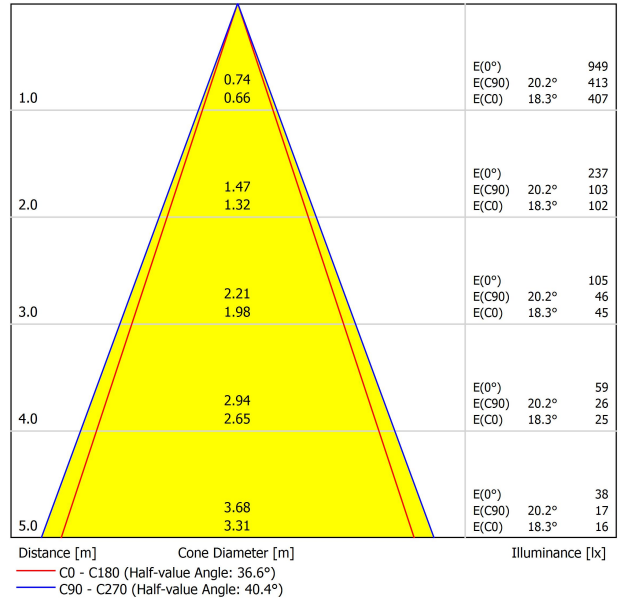

DIAGRAMA CÓNICO