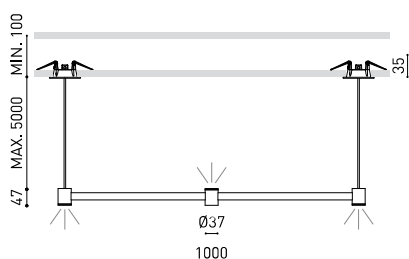

DIMENSIONES

ACCESORIOS

PREMIOS

reddot design award
winner 2019

archiproducts
DESIGN AWARDS
WINNER 2019

PREMIO
ADCV 2019
PLATA

SHORTLIST
2019

Bronze Delta
ADI Awards 2020

PRODUCTO

Nombre	ART DIRECT & INDIRECT DIM DALI 3000K BG
Referencia	A3430021BG
Color	Oro Cepillado - Otros colores, consultar
Color Base	Blanco Texturado
RAL	Pintura de nanopartículas metálicas
Categoría	SUSPENSION

FUENTE DE LUZ

Tipo	LED
Flujo Luminoso	630 lm
Temperatura de color	3000 K - Otros K, consultar
Estabilidad cromática	MacAdam Step 3
Índice de reproducción cromática	CRI > 90
Potencia	6,3 W
Corriente	700 mA
Eficacia	100 lm/W
Horas de Vida del LED	L90B10 > 102.000h

LUMINARIA | DATOS FOTOMÉTRICOS

Eficiencia Lumínica	92%
Ángulo del haz de luz	38°

LUMINARIA | DATOS ELÉCTRICOS

Driver	Incluido
Potencia del sistema	8,68 W
Tensión	220V/240V
Frecuencia	50/60 Hz
Regulación	DALI - Otros DIM, consultar
Clase de seguridad eléctrica	☐

OTROS DATOS

Estanqueidad	IP20
Control inalámbrico	Consultar
Medidas de empotramiento	2 x Ø50 mm
Longitud del cable	Max. 5 m
Tensor de regulación rápida	No
Peso	1445 g
Peso con embalaje	1980 g
Dimensiones embalaje	Ø105 x 1080 mm
Unidades por embalaje	1
Materiales	Latón / Acrilonitrilo Butadieno Estireno + Policarbonato

Art es una luminaria de suspensión, racional y minimalista, que permite una gran libertad compositiva. Individualmente adquiere una lectura sobria, pero a través de composiciones -ordenadas o anárquicas- se revela como una pieza escultural. La luminaria puede ofrecer luz ambiental en cualquier proyecto de interiorismo actual. Se puede tender en sobremesa para iluminar de forma sencilla y discreta. También, puede adoptar un carácter artístico en grandes espacios verticales.