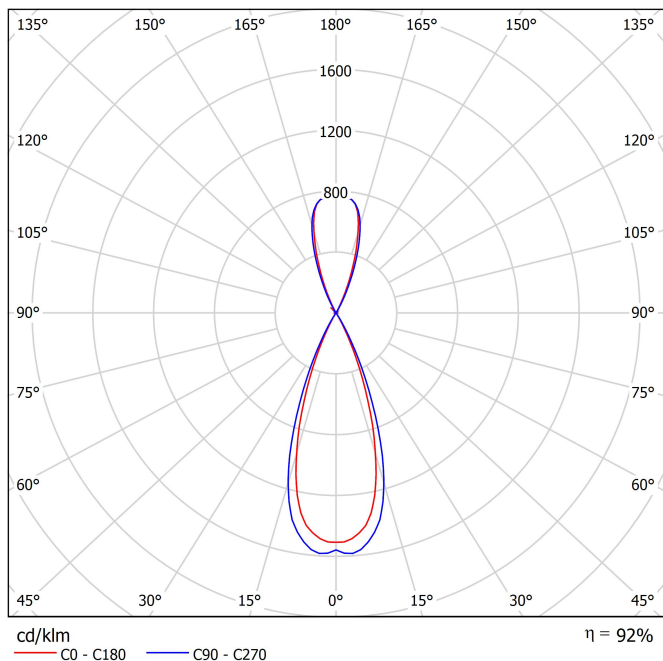

Diagramma di abbagliamento polare

Diagramma conico

Fuente de luz (LED) reemplazable por un profesional autorizado

Replaceable (LED only) light source by an authorized professional.

Source lumineuse (LED) remplaçable par un professionnel agréé