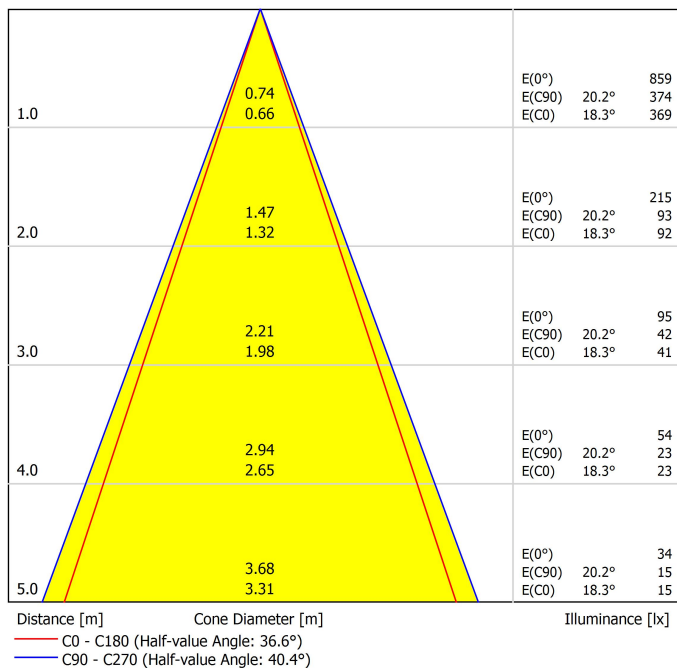

Diagramma conico