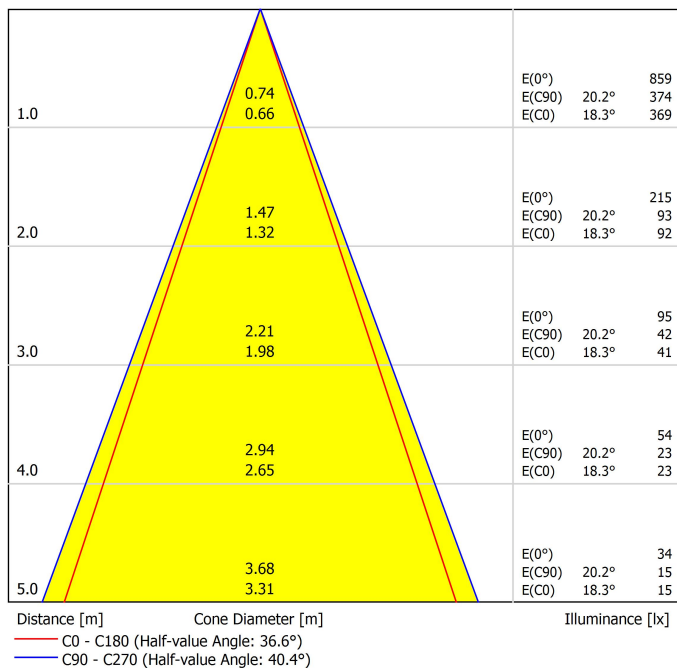

Kegeldiagramm