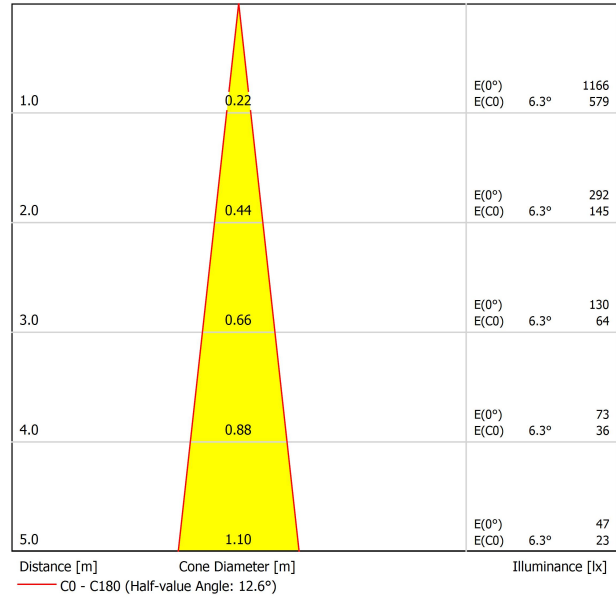

FUENTE DE LUZ

Eficiencia Lumínica	87%
Ángulo del haz de luz	12°

LUMINARIA | DATOS FOTOMÉTRICOS

Potencia del sistema	3,05 W
Tensión	48Vdc
Regulación	No Dim
Clase de seguridad eléctrica	⚡

LUMINARIA | DATOS ELÉCTRICOS

Estanqueidad	IP20
Control inalámbrico	Consultar
Ángulo de basculación	90°
Ángulo de giro	360°
Tipo de carril	Track 48V
Peso	90 g
Peso con embalaje	135 g
Dimensiones embalaje	190 x 145 x 24 mm
Unidades por embalaje	1
Materiales	Aluminio / Policarbonato

DIAGRAMA POLAR

DIAGRAMA CÓNICO

TRACK 48V TRIMLESS

TRACK 48V TRIMLESS 1m	A338-01-00- N WT
TRACK 48V TRIMLESS 2m	A338-02-00- N WT
TRACK 48V TRIMLESS 3m	A338-03-00- N WT
TRACK 48V TRIMLESS Corner 90° One Plane	A338-06-00- N WT
TRACK 48V TRIMLESS Corner 90° Two Planes	A338-07-00- N WT

PLASTERBOARD CEILING, MANDATORY THICKNESS 12,5mm.
RECOMMENDED FOR INSTALLATIONS WHERE THE PROFILE CAN BE
INSTALLED BEFORE THE FALSE PLASTERBOARD CEILING.

TRIMLESS INSTALLATION GUIDE
<https://youtu.be/tgGsQdaYe-w>