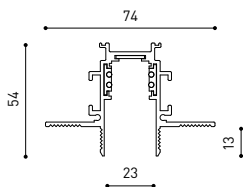

Estanqueidad	IP20
Control inalámbrico	Consultar
Ángulo de basculación	90°
Ángulo de giro	360°
Tipo de carril	Track 48V
Peso	90 g
Peso con embalaje	135 g
Dimensiones embalaje	190 x 145 x 24 mm
Unidades por embalaje	1
Materiales	Aluminio / Policarbonato

DIAGRAMA POLAR

DIAGRAMA CÓNICO

TRACK 48V TRIMLESS

TRACK 48V TRIMLESS 1m	A338-01-00- N WT
TRACK 48V TRIMLESS 2m	A338-02-00- N WT
TRACK 48V TRIMLESS 3m	A338-03-00- N WT
TRACK 48V TRIMLESS Corner 90° One Plane	A338-06-00- N WT
TRACK 48V TRIMLESS Corner 90° Two Planes	A338-07-00- N WT

PLASTERBOARD CEILING, MANDATORY THICKNESS 12,5mm.
RECOMMENDED FOR INSTALLATIONS WHERE THE PROFILE CAN BE
INSTALLED BEFORE THE FALSE PLASTERBOARD CEILING.

TRIMLESS INSTALLATION GUIDE
<https://youtu.be/tgGsQdaYe-w>