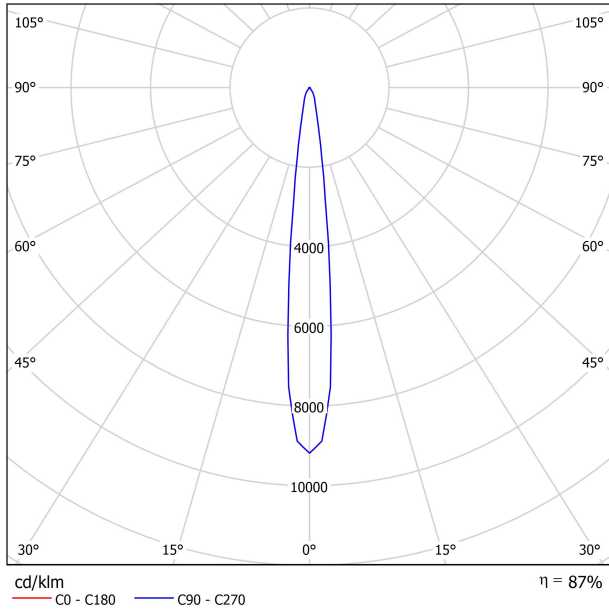

FUENTE DE LUZ

Eficiencia Lumínica	87%
Ángulo del haz de luz	12°

LUMINARIA | DATOS FOTOMÉTRICOS

Potencia del sistema	3,05 W
Tensión	48Vdc
Regulación	No Dim
Clase de seguridad eléctrica	⚡

LUMINARIA | DATOS ELÉCTRICOS

Estanqueidad	IP20
Control inalámbrico	Consultar
Ángulo de basculación	90°
Ángulo de giro	360°
Tipo de carril	Track 48V
Peso	90 g
Peso con embalaje	135 g
Dimensiones embalaje	190 x 145 x 24 mm
Unidades por embalaje	1
Materiales	Aluminio / Policarbonato

DIAGRAMA POLAR

DIAGRAMA CÓNICO

TRACK 48V TRIMLESS

TRACK 48V TRIMLESS 1m	A338-01-00- N WT
TRACK 48V TRIMLESS 2m	A338-02-00- N WT
TRACK 48V TRIMLESS 3m	A338-03-00- N WT
TRACK 48V TRIMLESS Corner 90° One Plane	A338-06-00- N WT
TRACK 48V TRIMLESS Corner 90° Two Planes	A338-07-00- N WT