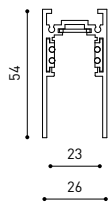

Estanqueidad	IP20
Control inalámbrico	Consultar
Ángulo de basculación	90°
Ángulo de giro	360°
Tipo de carril	Track 48V
Peso	90 g
Peso con embalaje	135 g
Dimensiones embalaje	190 x 145 x 24 mm
Unidades por embalaje	1
Materiales	Aluminio / Policarbonato

DIAGRAMA POLAR

DIAGRAMA CÓNICO

TRACK 48V TRIMLESS

TRACK 48V TRIMLESS 1m	A338-01-00- N WT
TRACK 48V TRIMLESS 2m	A338-02-00- N WT
TRACK 48V TRIMLESS 3m	A338-03-00- N WT
TRACK 48V TRIMLESS Corner 90° One Plane	A338-06-00- N WT
TRACK 48V TRIMLESS Corner 90° Two Planes	A338-07-00- N WT

PLASTERBOARD CEILING, MANDATORY THICKNESS 12,5mm.
RECOMMENDED FOR INSTALLATIONS WHERE THE PROFILE CAN BE
INSTALLED BEFORE THE FALSE PLASTERBOARD CEILING.

TRIMLESS INSTALLATION GUIDE
<https://youtu.be/tgGsQdaYe-w>