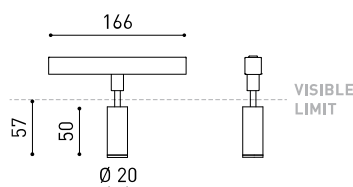

GRÖÖE

ZUBEHÖR

TRACK 48V OPTIONS

Name	FIT 20 48V MEDIUM 2700K NTW
Artikelnummer	A3440120NTW
Farbe	Schwarz strukturiert - Track Weiß
RAL	9005
Kategorie	TRACK LIGHTS

Typ	LED
Bruttolichtstrom	127 lm
Farbtemperatur	2700 K
Farbstabilität	MacAdam Step 3
Farbwiedergabeindex	CRI > 90
Leistung	2,1 W
Stromstärke	700 mA
Lichtausbeute	60 lm/W
Nutzlebensdauer der LED in Betriebsstunden	L80B10 > 50.000h

Leuchtenwirkungsgrad (LOR)	88%
Abstrahlwinkel	30°

Driver	Inklusiv
Leistungswerte des Systems	3,05 W
Spannung	48Vdc
Helligkeitssteuerung	No Dim
Schutzklasse	III

Dichtigkeit	IP20
Wireless control	Bitte anfragen
Schwenkwinkel	90°
Drehwinkel	360°
Schiementyp	Track 48V
Gewicht	90 g
Gewicht inkl. Verpackung	135 g
Abmessungen der Verpackung	190 x 145 x 24 mm
Stück pro Verpackung	1
Materialien	Aluminium / Polycarbonat

PRODUKT

LICHTQUELLE

LEUCHE | PHOTOMETRISCHE DATEN

LEUCHE | ELEKTRISCHE DATEN

ANDERE DATEN

Fit ist ein Strahler für Niedervoltschienen der in fünf Modellen (Ø50, Ø35, Ø35 Double, Ø20 und Ø20 Double) verfügbar ist. Die zylindrische Geometrie und die wesentlichen Formen zeichnen sich durch ästhetischen Minimalismus und Funktionalität aus, da sie in alle Richtungen ausgerichtet werden können. Durch die nach innen versetzte Optik und das in schwarz lackierte Innere des Tubus, erhöht sich die Blendungsbegrenzung exorbitant und kann durch die als Zubehör zu erhaltenen Lamellenklappen noch mehr eingegrenzt werden.