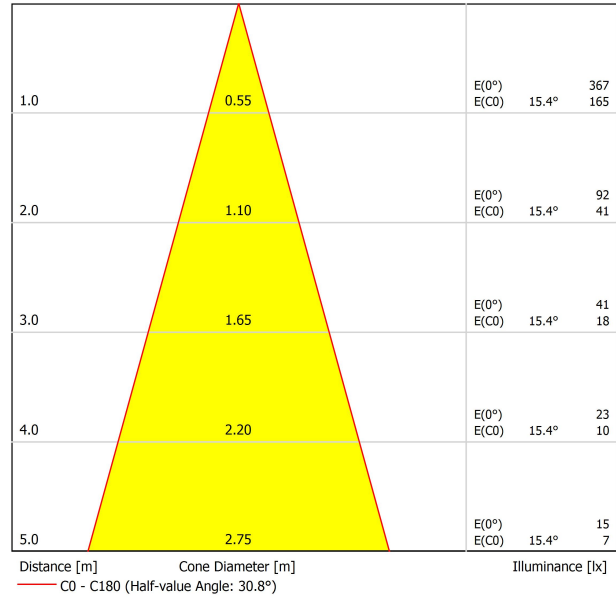

KEGELDIAGRAMM