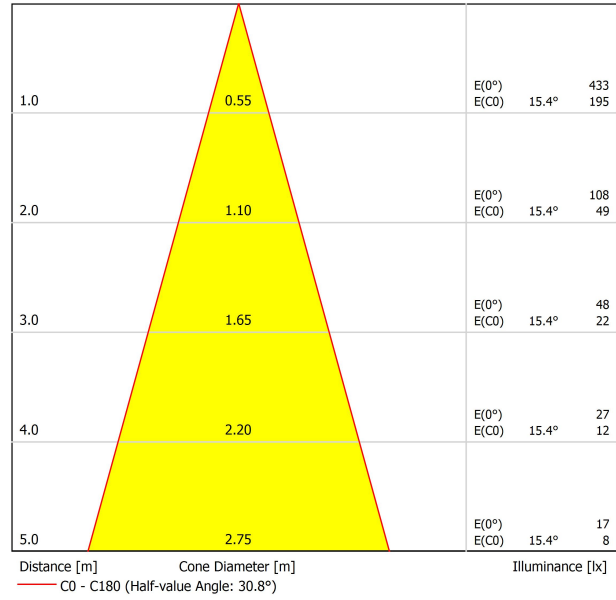

Eficiencia Lumínica	88%
Ángulo del haz de luz	30°

Potencia del sistema	3,05 W
Tensión	48Vdc
Regulación	No Dim
Clase de seguridad eléctrica	⚡

Estanqueidad	IP20
Control inalámbrico	Consultar
Ángulo de basculación	90°
Ángulo de giro	360°
Tipo de carril	Track 48V
Peso	90 g
Peso con embalaje	135 g
Dimensiones embalaje	190 x 145 x 24 mm
Unidades por embalaje	1
Materiales	Aluminio / Polycarbonato

## LUMINARIA | DATOS FOTOMÉTRICOS

DIAGRAMA POLAR

DIAGRAMA CÓNICO