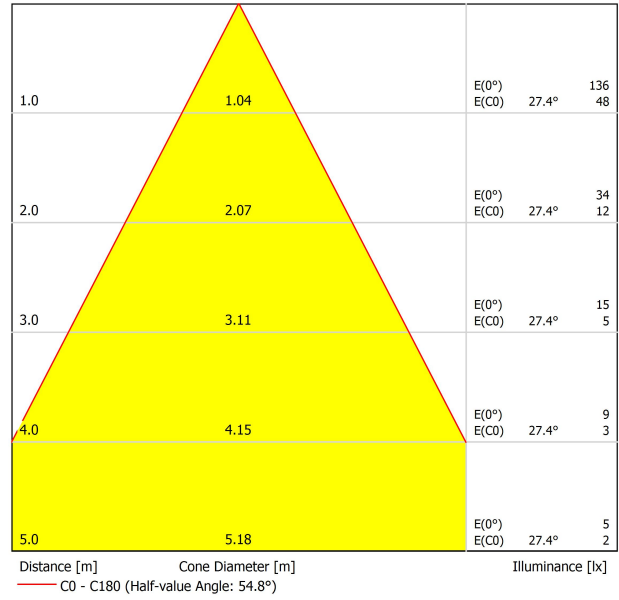

## LUMINARIA | DATOS ELÉCTRICOS

Estanqueidad	IP20
Control inalámbrico	Consultar
Ángulo de basculación	90°
Ángulo de giro	360°
Tipo de carril	Track 48V
Peso	90 g
Peso con embalaje	135 g
Dimensiones embalaje	190 x 145 x 24 mm
Unidades por embalaje	1
Materiales	Aluminio / Polycarbonato

DIAGRAMA POLAR

DIAGRAMA CÓNICO